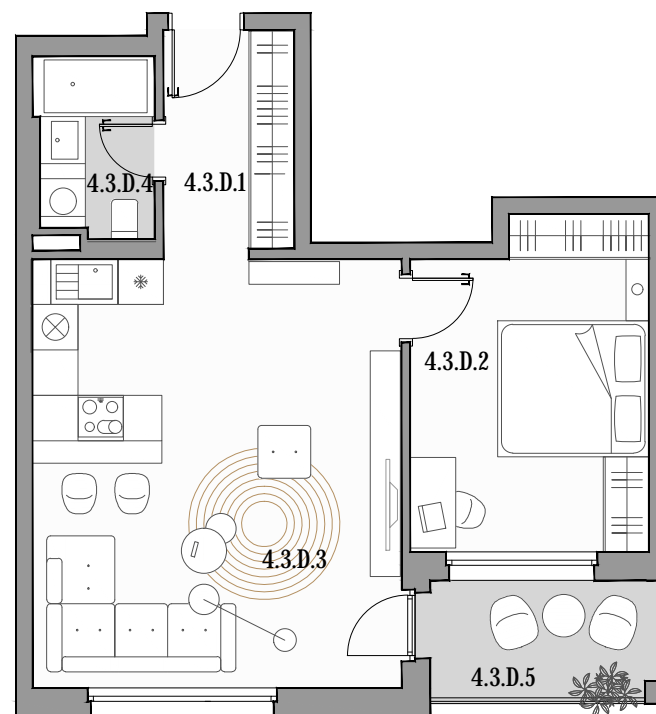

CUKROVAR

2 - IZBOVÝ BYT

4.3.D.1	PREDSIEŇ	5,17 m ²
4.3.D.2	IZBA	13,32 m ²
4.3.D.3	OBÝVACIA MIESTNOSŤ + KK	27,67 m ²
4.3.D.4	KÚPEĽŇA	3,65 m ²
4.3.D.5	LOGGIA	4,85 m ²

označenie bytu	podlažie	plocha interiér	plocha exteriér
4.3.D	3	49,81 m ²	4,85 m ²

NEO | REALITNÁ
KANCELÁRIA

Dušan Sivák
+421 911 880 988
sivak@neoreal.sk

Pôdorys a rozmiestnenie vnútorného vybavenia bytu sú ilustračné. Uvedené rozmery sú predbežné a nemusia sa zhodovať s realizačným projektom.