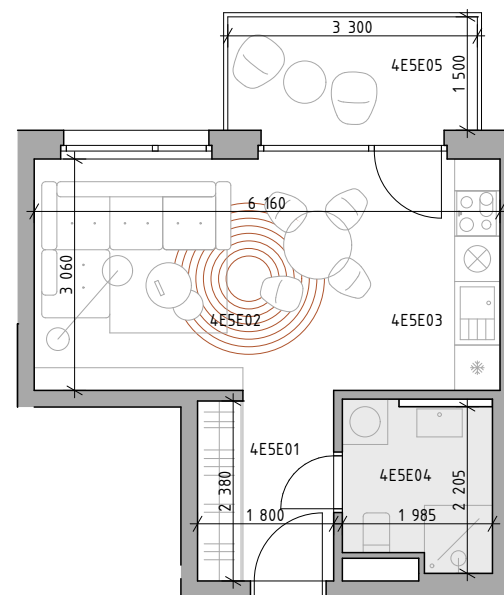

C CUKROVAR

označenie apartmánu	podlažie	plocha interiér	plocha exteriér
4E5E	5	27,46 m ²	4,95 m ²

1-IZBOVÝ APARTMÁN

4E5E01	CHODBA	4,45 m ²
4E5E02	OBÝVACIA IZBA	12,12 m ²
4E5E03	KUCHYŇA	6,73 m ²
4E5E04	KÚPEĽŇA	4,15 m ²
4E5E05	BALKÓN	4,95 m ²