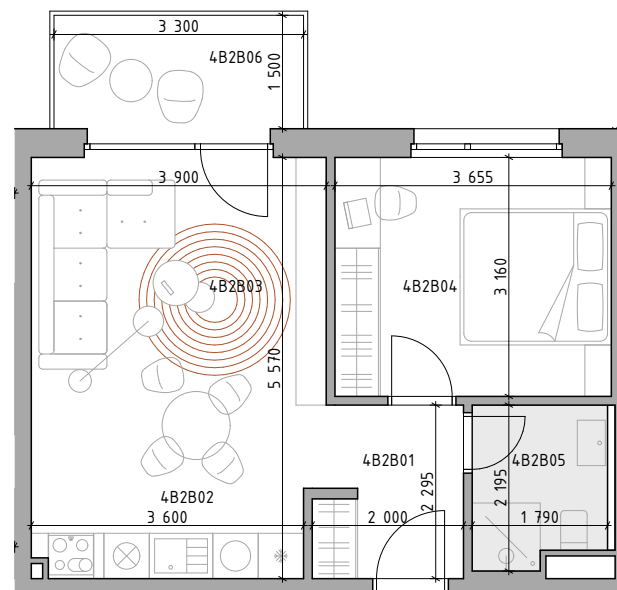

C CUKROVAR

označenie apartmánu	podlažie	plocha interiéru	plocha exteriéru
4B2B	2	40,84 m ²	4,95 m ²

2-IZBOVÝ APARTMÁN

4B2B01	CHODBA	4,30 m ²
4B2B02	KUCHYŇA	8,53 m ²
4B2B03	OBÝVACIA IZBA	12,77 m ²
4B2B04	IZBA	11,55 m ²
4B2B05	KÚPEĽŇA	3,68 m ²
4B2B06	BALKÓN	4,95 m ²