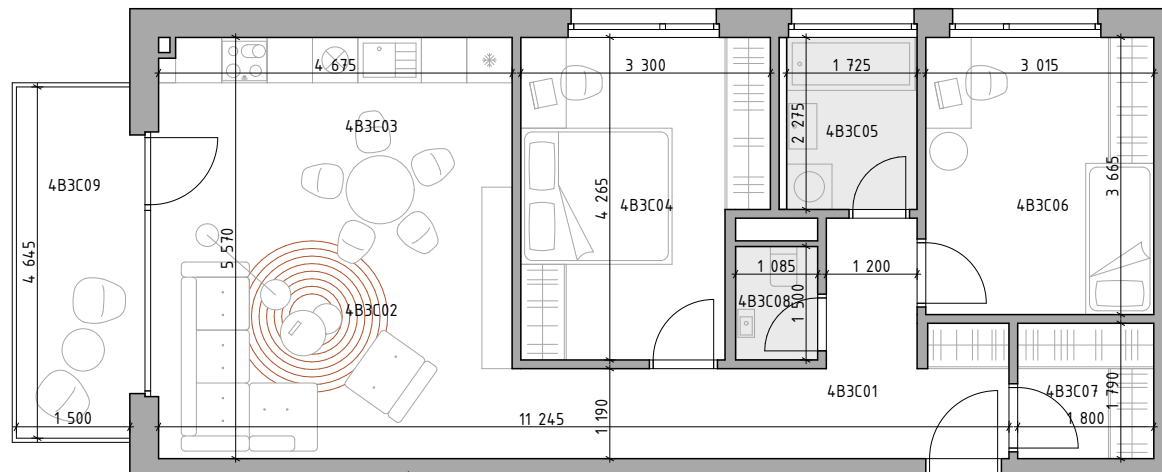

C CUKROVAR

označenie bytu	podlažie	plocha interiéru	plocha exteriéru
4B3C	3	69,53 m ²	7,05 m ²

3-IZBOVÝ BYT

4B3C01	CHODBA	10,85 m ²
4B3C02	OBÝVACIA IZBA	19,03 m ²
4B3C03	KUCHYŇA	6,95 m ²
4B3C04	IZBA	12,88 m ²
4B3C05	KÚPEĽŇA	3,92 m ²
4B3C06	IZBA	11,05 m ²
4B3C07	ŠATNÍK	3,22 m ²
4B3C08	WC	1,63 m ²
4B3C09	BALKÓN	7,05 m ²