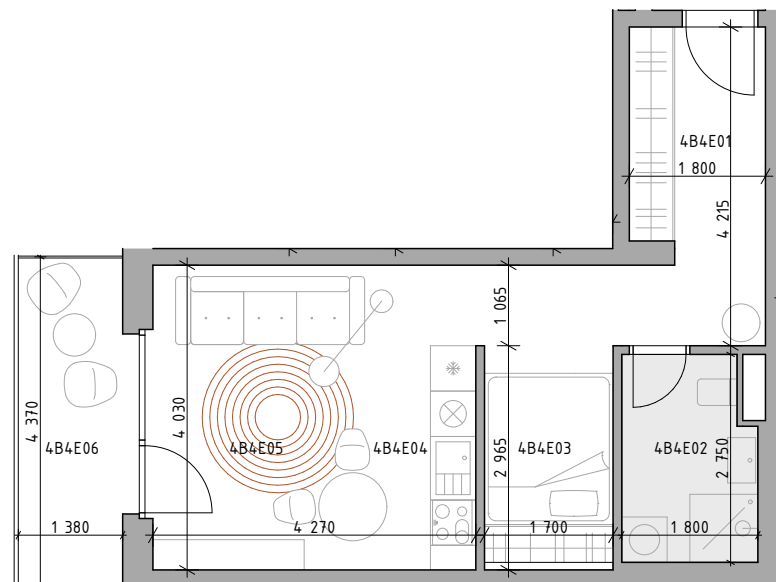

C CUKROVAR

označenie bytu	podlažie	plocha interiér	plocha exteriér
4B4E	4	36,32 m ²	6,10 m ²

1-IZBOVÝ BYT

4B4E01	CHODBA	9,56 m ²
4B4E02	KÚPEĽŇA	4,69 m ²
4B4E03	SPACÍ KÚT	4,87 m ²
4B4E04	KUCHYŇA	4,31 m ²
4B4E05	OBÝVACIA IZBA	12,90 m ²
4B4E06	LODŽIA	6,10 m ²