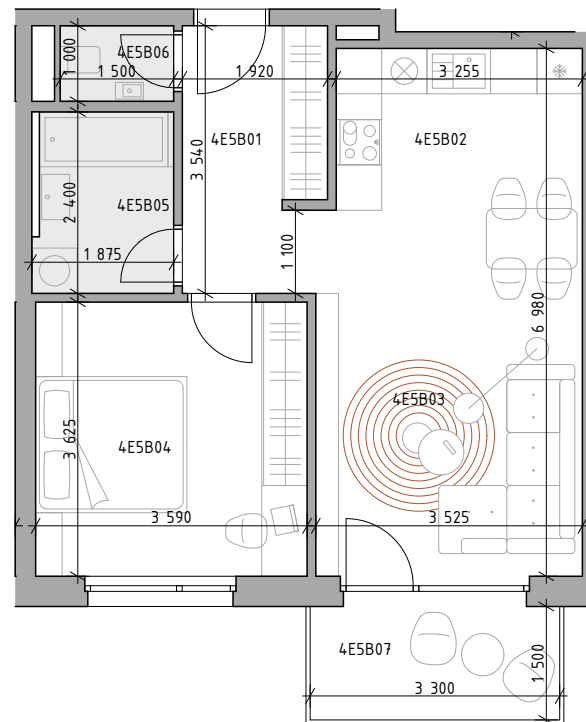

# C CUKROVAR

označenie bytu	podlažie	plocha interiér	plocha exteriér
4E5B	5	49,42 m <sup>2</sup>	4,95 m <sup>2</sup>

## 2-IZBOVÝ BYT

4E5B01	CHODBA	6,54 m <sup>2</sup>
4E5B02	KUCHYŇA	10,85 m <sup>2</sup>
4E5B03	OBÝVACIA IZBA	13,18 m <sup>2</sup>
4E5B04	IZBA	13,01 m <sup>2</sup>
4E5B05	KÚPEĽŇA	4,34 m <sup>2</sup>
4E5B06	WC	1,50 m <sup>2</sup>
4E5B07	BALKÓN	4,95 m <sup>2</sup>