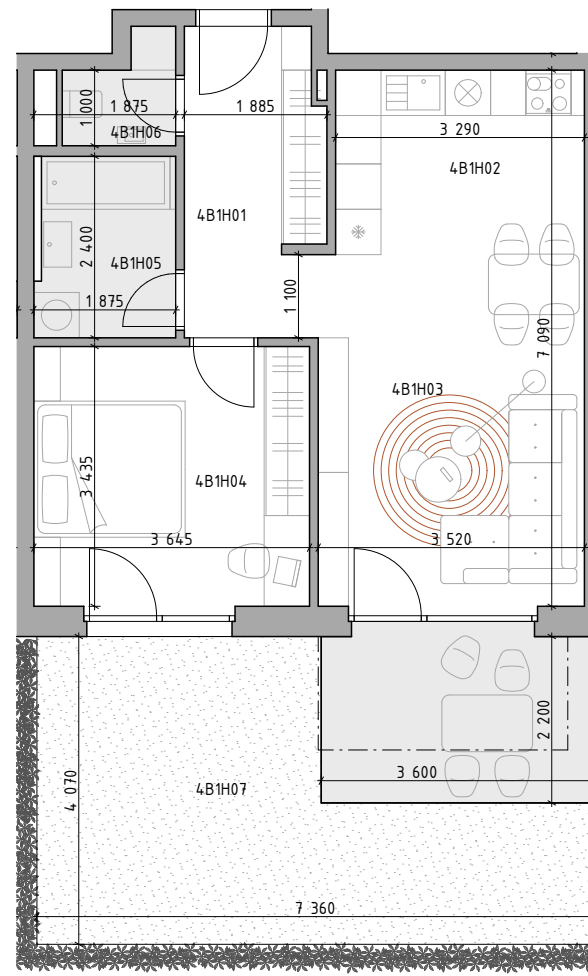

C CUKROVAR

2-IZBOVÝ BYT

4B1H01	CHODBA	7,59 m ²
4B1H02	KUCHYŇA	8,03 m ²
4B1H03	OBÝVACIA IZBA	16,12 m ²
4B1H04	IZBA	12,52 m ²
4B1H05	KÚPEĽŇA	4,34 m ²
4B1H06	WC	1,85 m ²
4B1H07	PREDŽÁHRADKA	29,96 m ²

označenie bytu	podlažie	plocha interiéru	plocha exteriéru
4B1H	1	50,44 m ²	29,96 m ²