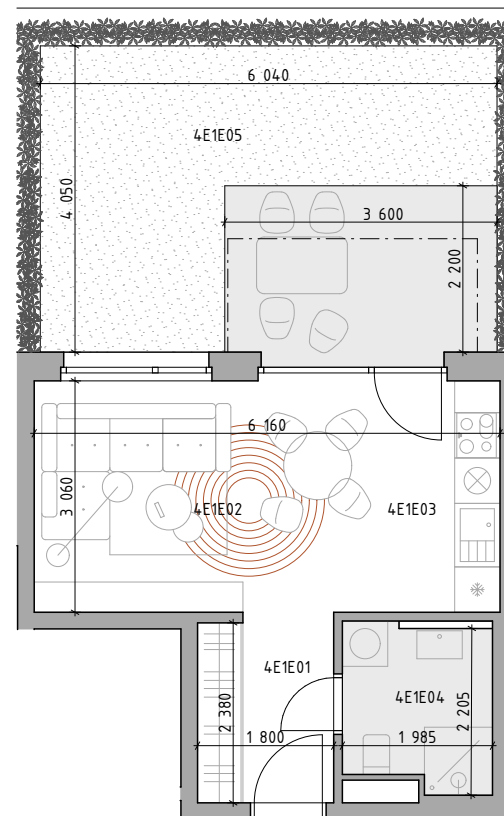

C CUKROVAR

označenie apartmánu	podlažie	plocha interiéru	plocha exteriéru
4E1E	1	27,46 m ²	24,46 m ²

1-IZBOVÝ APARTMÁN

4E1E01	CHODBA	4,45 m ²
4E1E02	OBÝVACIA IZBA	12,12 m ²
4E1E03	KUCHYŇA	6,73 m ²
4E1E04	KÚPEĽŇA	4,15 m ²
4E1E05	PREDŽÁHRADKA	24,46 m ²