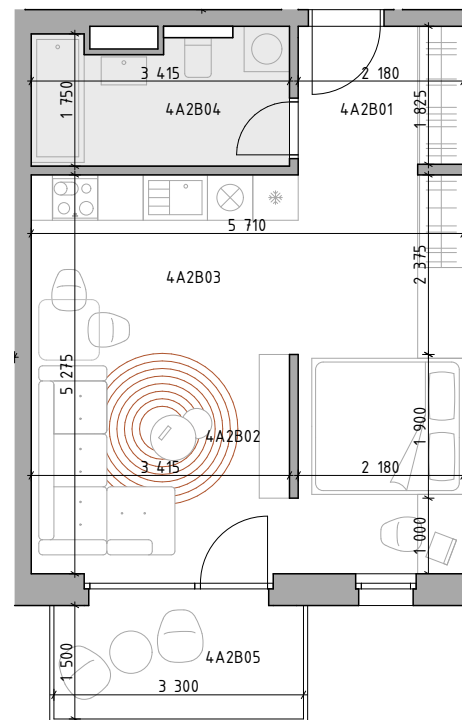

# C CUKROVAR

označenie bytu

4A2B

podlažie

2

plocha interiéru

39,82 m<sup>2</sup>

plocha exteriéru

4,95 m<sup>2</sup>

## 1-IZBOVÝ BYT

4A2B01	CHODBA	4,20 m <sup>2</sup>
4A2B02	OBÝVACIA IZBA SO SPAC. KÚT.	16,34 m <sup>2</sup>
4A2B03	KUCHYŇA	13,56 m <sup>2</sup>
4A2B04	KÚPEĽŇA	5,72 m <sup>2</sup>
4A2B05	BALKÓN	4,95 m <sup>2</sup>