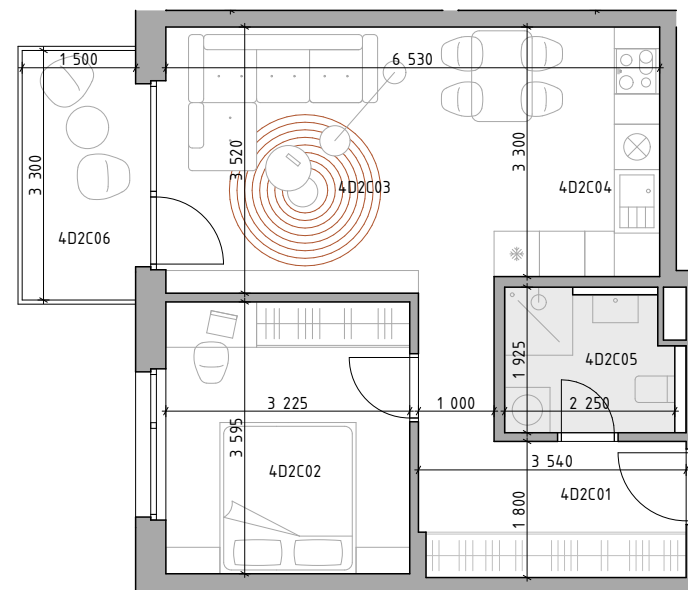

C CUKROVAR

označenie bytu

4D2C

podlažie

2

plocha interiéru

46,41 m²

plocha exteriéru

4,95 m²

2-IZBOVÝ BYT

4D2C01	CHODBA	8,27 m ²
4D2C02	IZBA	11,59 m ²
4D2C03	OBÝVACIA IZBA	15,28 m ²
4D2C04	KUCHYŇA	7,23 m ²
4D2C05	KÚPEĽŇA	4,04 m ²
4D2C06	BALKÓN	4,95 m ²

NEO | REALITNÁ
KANCELÁRIA

Mgr. Barbara Mruškovičová, RSc.
mruskovicova@neoreal.sk
+421 915 119 052

Dušan Sivák
sivak@neoreal.sk
+421 911 880 988

UNITED

Pôdorys a rozmiestnenie vnútorného vybavenia bytu sú ilustračné. Uvedené rozmery sú predbežné a nemusia sa zhodovať s realizačným projektom.