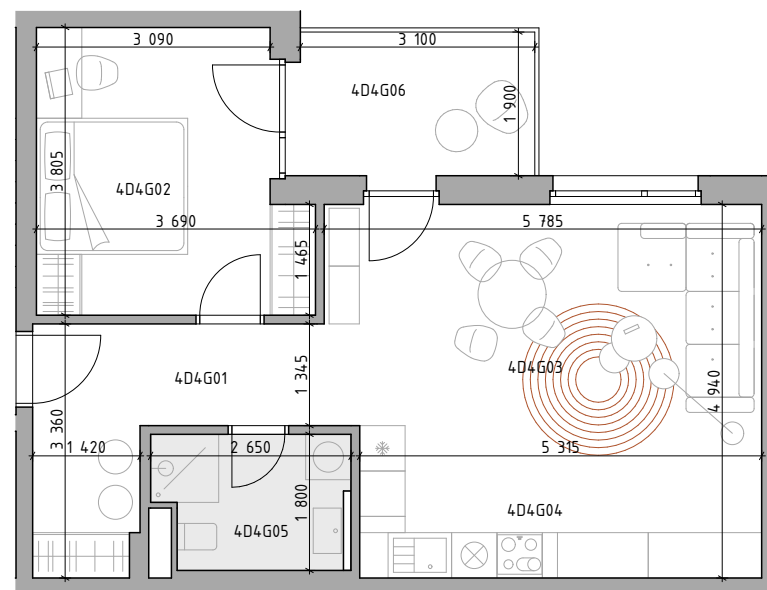

C CUKROVAR

označenie apartmánu	podlažie	plocha interiéru	plocha exteriéru
4D4G	4	52,58 m ²	5,89 m ²

2-IZBOVÝ APARTMÁN

4D4G01	CHODBA	7,96 m ²
4D4G02	IZBA	12,64 m ²
4D4G03	OBÝVACIA IZBA	16,92 m ²
4D4G04	KUCHYŇA	10,71 m ²
4D4G05	KÚPEĽŇA	4,35 m ²
4D4G06	BALKÓN	5,89 m ²