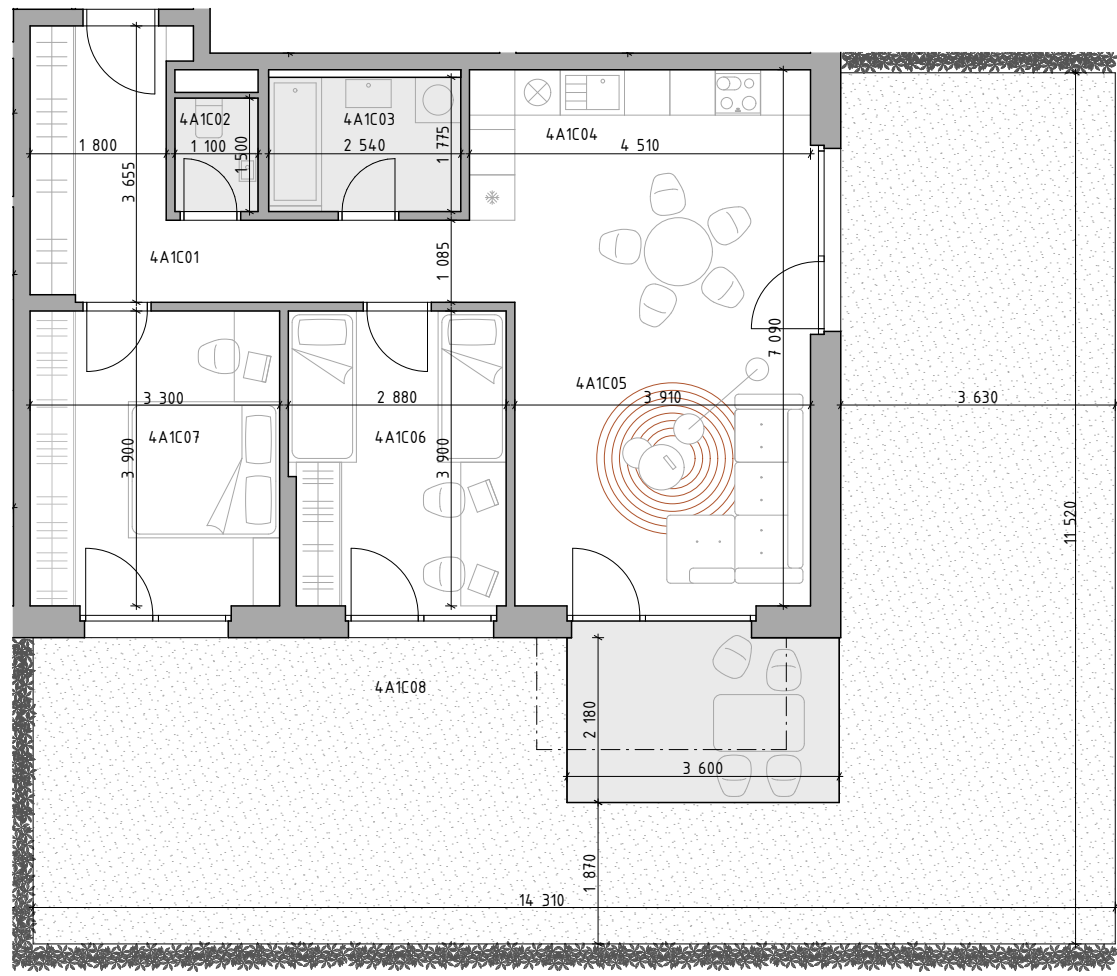

## 3-IZBOVÝ BYT

4A1C01	CHODBA	11,69 m <sup>2</sup>
4A1C02	WC	1,65 m <sup>2</sup>
4A1C03	KÚPEĽŇA	4,51 m <sup>2</sup>
4A1C04	KUCHYŇA	13,22 m <sup>2</sup>
4A1C05	OBÝVACIA IZBA	15,70 m <sup>2</sup>
4A1C06	IZBA	11,05 m <sup>2</sup>
4A1C07	IZBA	12,87 m <sup>2</sup>
4A1C08	PREDŽÁHRADKA	85,07 m <sup>2</sup>

označenie bytu	podlažie	plocha interiéru	plocha exteriéru
4A1C	1	70,69 m <sup>2</sup>	85,07 m <sup>2</sup>

**NEO** | REALITNÁ  
KANCELÁRIA

Mgr. Barbara Mruškovičová, RSC.  
mruskovicova@neoreal.sk  
+421 915 119 052