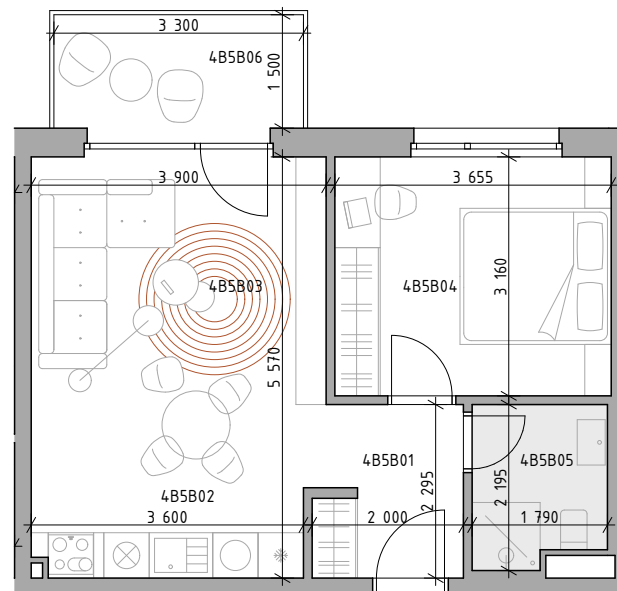

C CUKROVAR

označenie apartmánu	podlažie	plocha interiér	plocha exteriér
4B5B	5	40,84 m ²	4,95 m ²

2-IZBOVÝ APARTMÁN

4B5B01	CHODBA	4,30 m ²
4B5B02	KUCHYŇA	8,53 m ²
4B5B03	OBÝVACIA IZBA	12,77 m ²
4B5B04	IZBA	11,55 m ²
4B5B05	KÚPEĽŇA	3,68 m ²
4B5B06	BALKÓN	4,95 m ²