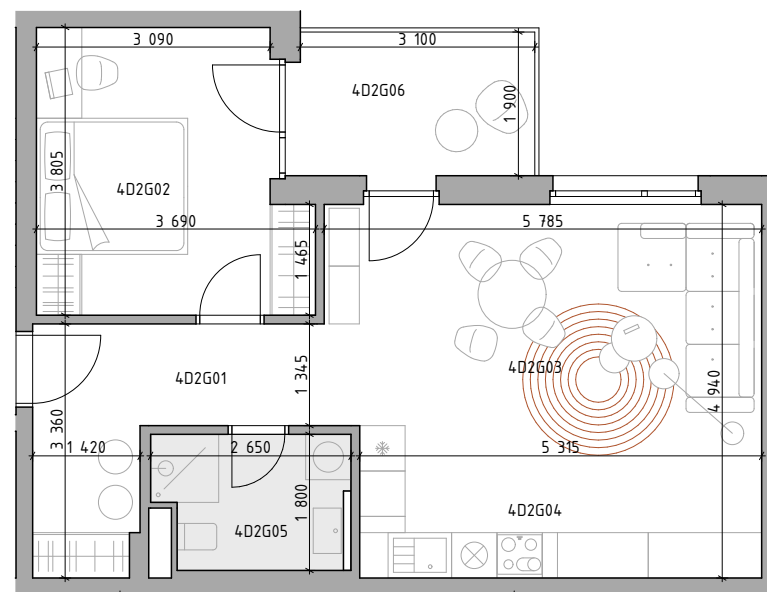

# C CUKROVAR

označenie apartmánu	podlažie	plocha interiéru	plocha exteriéru
4D2G	2	52,58 m <sup>2</sup>	5,89 m <sup>2</sup>

## 2-IZBOVÝ APARTMÁN

4D2G01	CHODBA	7,96 m <sup>2</sup>
4D2G02	IZBA	12,64 m <sup>2</sup>
4D2G03	OBÝVACIA IZBA	16,92 m <sup>2</sup>
4D2G04	KUCHYŇA	10,71 m <sup>2</sup>
4D2G05	KÚPEĽŇA	4,35 m <sup>2</sup>
4D2G06	BALKÓN	5,89 m <sup>2</sup>