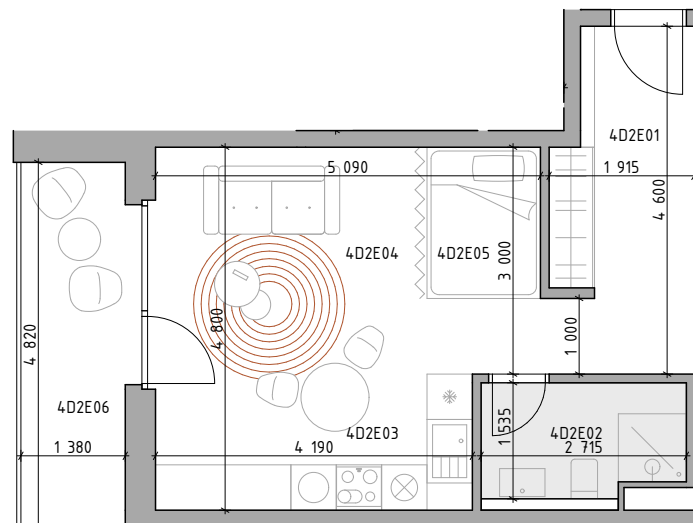

C CUKROVAR

označenie bytu	podlažie	plocha interiéru	plocha exteriéru
4D2E	2	34,95 m ²	6,72 m ²

1-IZBOVÝ BYT

4D2E01	CHODBA	9,68 m ²
4D2E02	KÚPEĽŇA	3,97 m ²
4D2E03	KUCHYŇA	4,32 m ²
4D2E04	OBÝVACIA IZBA	13,99 m ²
4D2E05	SPACÍ KÚT	3,00 m ²
4D2E06	LODŽIA	6,72 m ²