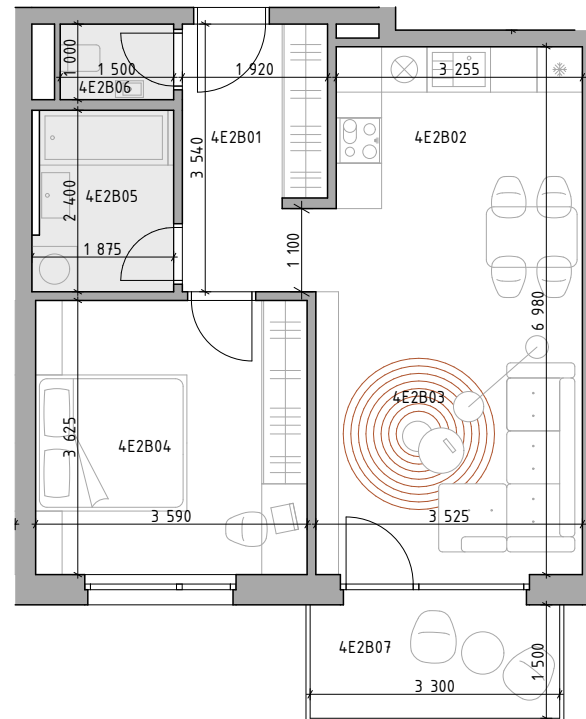

C CUKROVAR

označenie bytu	podlažie	plocha interiér	plocha exteriér
4E2B	2	49,42 m ²	4,95 m ²

2-IZBOVÝ BYT

4E2B01	CHODBA	6,84 m ²
4E2B02	KUCHYŇA	10,55 m ²
4E2B03	OBÝVACIA IZBA	13,18 m ²
4E2B04	IZBA	13,01 m ²
4E2B05	KÚPEĽŇA	4,34 m ²
4E2B06	WC	1,50 m ²
4E2B07	BALKÓN	4,95 m ²