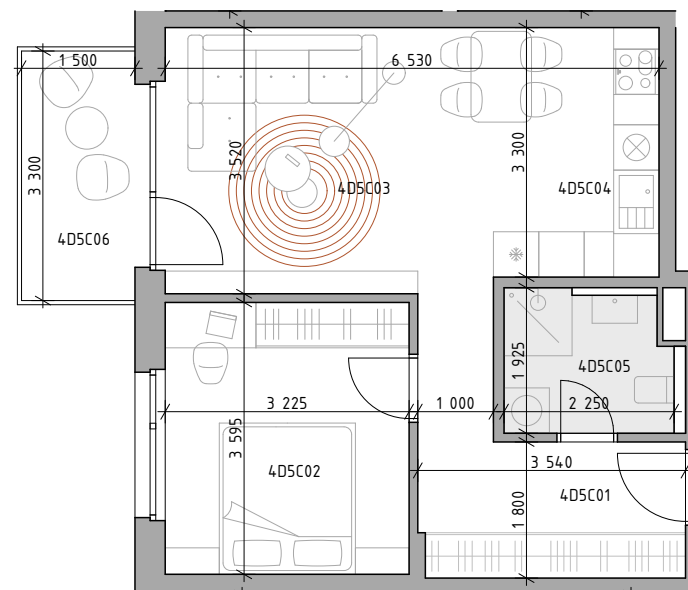

C CUKROVAR

označenie bytu

4D5C

podlažie

5

plocha interiér

46,41 m²

plocha exteriér

4,95 m²

2-IZBOVÝ BYT

4D5C01	CHODBA	8,27 m ²
4D5C02	IZBA	11,59 m ²
4D5C03	OBÝVACIA IZBA	15,28 m ²
4D5C04	KUCHYŇA	7,23 m ²
4D5C05	KÚPEĽŇA	4,04 m ²
4D5C06	BALKÓN	4,95 m ²

NEO | REALITNÁ
KANCELÁRIA

Mgr. Barbara Mruškovičová, RSc.
mruskovicova@neoreal.sk
+421 915 119 052

Dušan Sivák
sivak@neoreal.sk
+421 911 880 988

 **UNITED**

Pôdorys a rozmiestnenie vnútorného vybavenia bytu sú ilustračné. Uvedené rozmery sú predbežné a nemusia sa zhodovať s realizačným projektom.