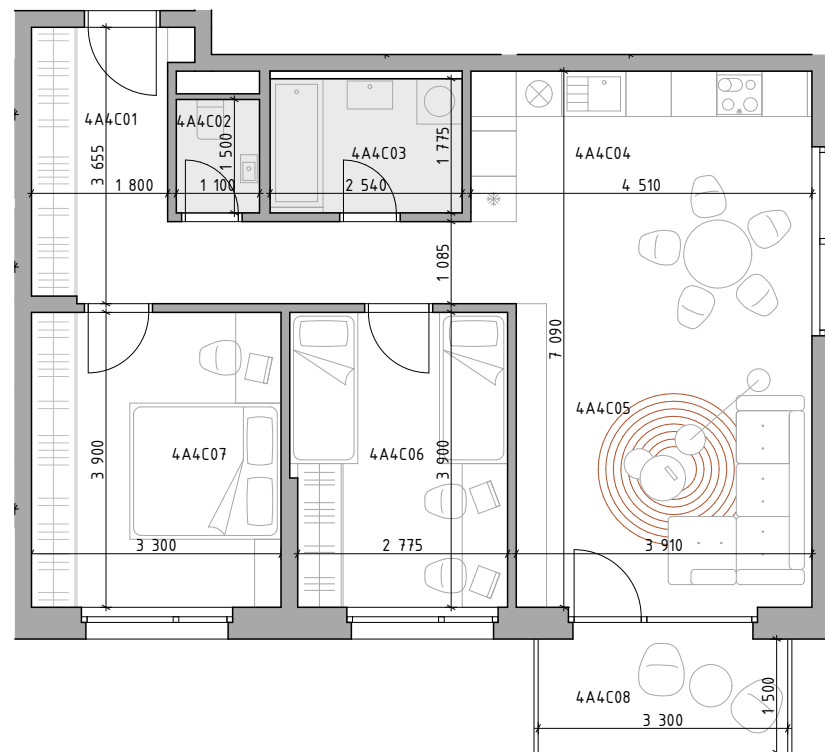

# C CUKROVAR

označenie bytu

4A4C

podlažie

4

plocha interiér

70,69 m<sup>2</sup>

plocha exteriér

4,95 m<sup>2</sup>

## 3-IZBOVÝ BYT

4A4C01	CHODBA	11,69 m <sup>2</sup>
4A4C02	WC	1,65 m <sup>2</sup>
4A4C03	KÚPEĽŇA	4,51 m <sup>2</sup>
4A4C04	KUCHYŇA	13,22 m <sup>2</sup>
4A4C05	OBÝVACIA IZBA	15,70 m <sup>2</sup>
4A4C06	IZBA	11,05 m <sup>2</sup>
4A4C07	IZBA	12,87 m <sup>2</sup>
4A4C08	BALKÓN	4,95 m <sup>2</sup>