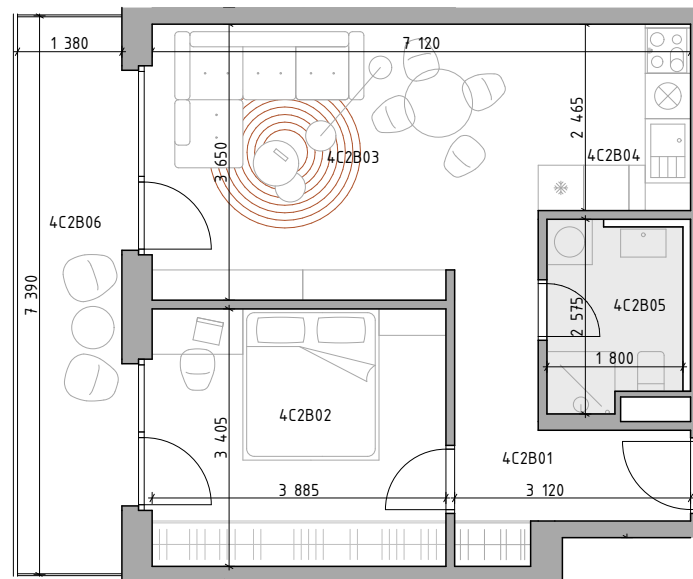

# C CUKROVAR

označenie bytu	podlažie	plocha interiér	plocha exteriér
4C2B	2	47,40 m <sup>2</sup>	10,35 m <sup>2</sup>

## 2-IZBOVÝ BYT

4C2B01	CHODBA	6,73 m <sup>2</sup>
4C2B02	IZBA	13,25 m <sup>2</sup>
4C2B03	OBÝVACIA IZBA	14,55 m <sup>2</sup>
4C2B04	KUCHYŇA	8,54 m <sup>2</sup>
4C2B05	KÚPEĽŇA	4,33 m <sup>2</sup>
4C2B06	LODŽIA	10,35 m <sup>2</sup>