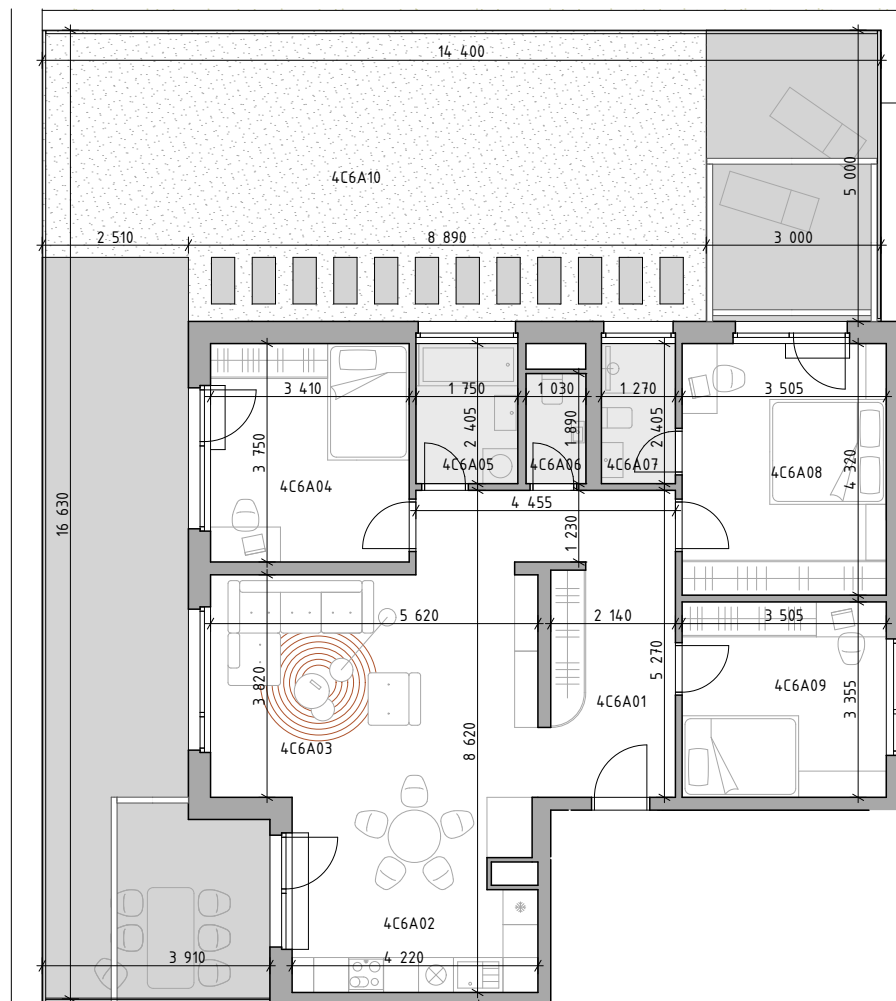

C UKROVAR

4-IZBOVÝ BYT

4C6A01	CHODBA	14,68 m ²
4C6A02	KUCHYŇA	13,66 m ²
4C6A03	OBÝVACIA IZBA	21,47 m ²
4C6A04	IZBA	12,79 m ²
4C6A05	KÚPEĽŇA	4,21 m ²
4C6A06	WC	1,95 m ²
4C6A07	KÚPEĽŇA	3,05 m ²
4C6A08	IZBA	15,14 m ²
4C6A09	IZBA	11,76 m ²
4C6A10	TERASA + ZELENÁ STRECHA	105,52 m ²

označenie bytu	podlažie	plocha interier	plocha exteriér
4C6A	6	98,71 m ²	105,52 m ²

NEO | REALITNÁ
KANCELÁRIA

Mgr. Barbara Mruškovičová, RSc.
mruskovicova@neoreal.sk
+421 915 119 052

Dušan Sivák
sivak@neoreal.sk
+421 911 880 988

 **UNITED**

Pôdorys a rozmiestnenie vnútorného vybavenia bytu sú ilustračné. Uvedené rozmery sú predbežné a nemusia sa zhodovať s realizačným projektom.