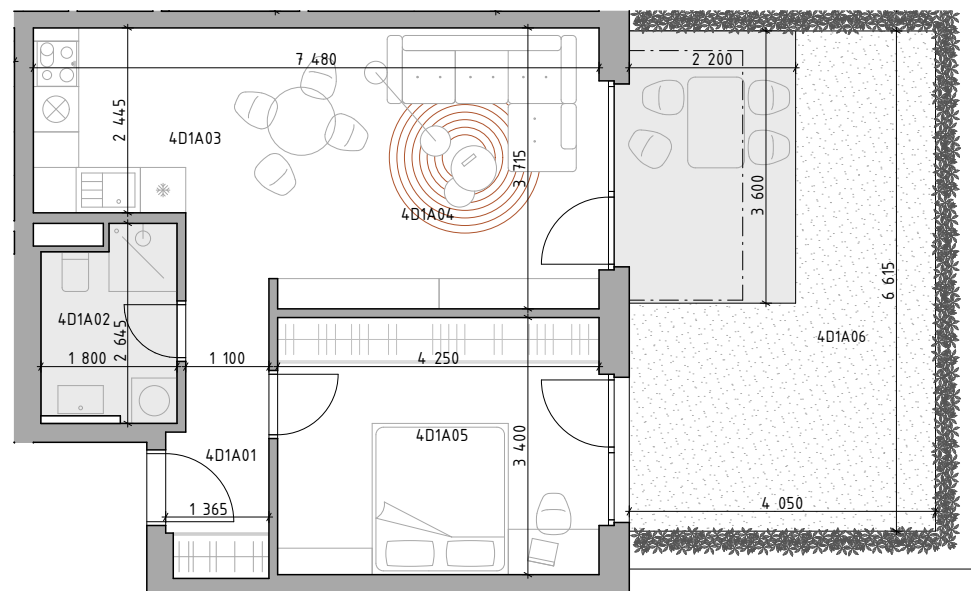

C CUKROVAR

označenie apartmánu	podlažie	plocha interiér	plocha exteriér
4D1A	1	48,33 m ²	26,79 m ²

2-IZBOVÝ APARTMÁN

4D1A01	CHODBA	5,77 m ²
4D1A02	KÚPEĽŇA	4,32 m ²
4D1A03	KUCHYŇA	7,62 m ²
4D1A04	OBÝVACIA IZBA	16,17 m ²
4D1A05	IZBA	14,45 m ²
4D1A06	PREDŽÁHRADKA	26,79 m ²