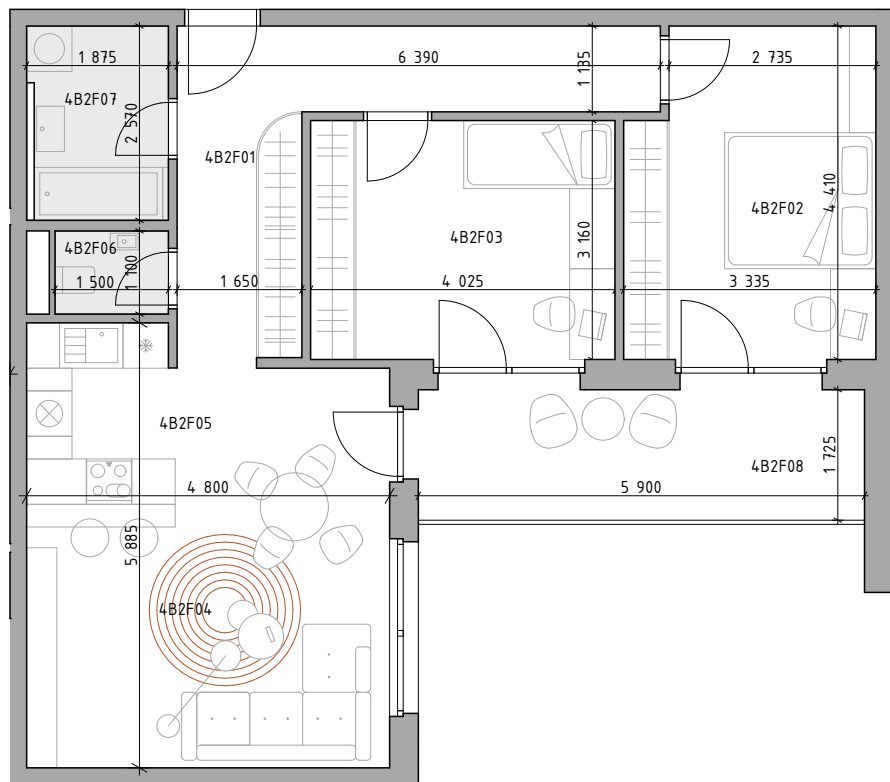

C CUKROVAR

označenie bytu	podlažie	plocha interiér	plocha exteriér
4B2F	2	72,29 m ²	10,50 m ²

3-IZBOVÝ BYT

4B2F01	CHODBA	12,62 m ²
4B2F02	IZBA	13,96 m ²
4B2F03	IZBA	12,72 m ²
4B2F04	OBÝVACIA IZBA	16,73 m ²
4B2F05	KUCHYŇA	9,98 m ²
4B2F06	WC	1,65 m ²
4B2F07	KÚPEĽŇA	4,64 m ²
4B2F08	LODŽIA	10,50 m ²