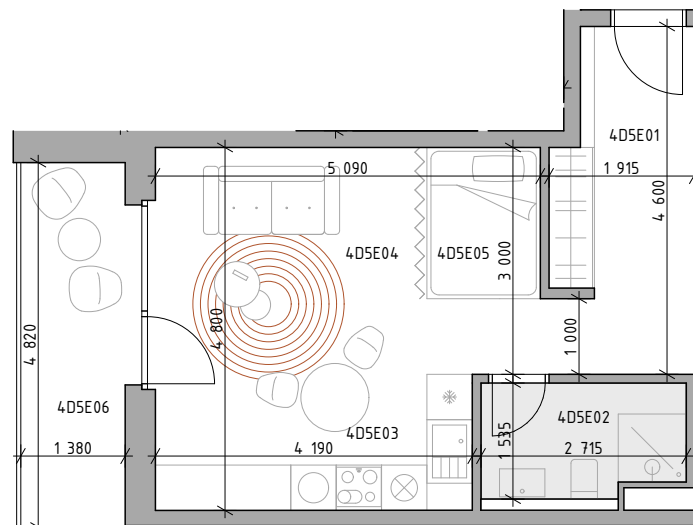

# C CUKROVAR

označenie bytu	podlažie	plocha interiéru	plocha exteriéru
4D5E	5	34,95 m <sup>2</sup>	6,72 m <sup>2</sup>

## 1-IZBOVÝ BYT

4D5E01	CHODBA	9,68 m <sup>2</sup>
4D5E02	KÚPEĽŇA	3,97 m <sup>2</sup>
4D5E03	KUCHYŇA	4,32 m <sup>2</sup>
4D5E04	OBÝVACIA IZBA	13,99 m <sup>2</sup>
4D5E05	SPACÍ KÚT	3,00 m <sup>2</sup>
4D5E06	LODŽIA	6,72 m <sup>2</sup>