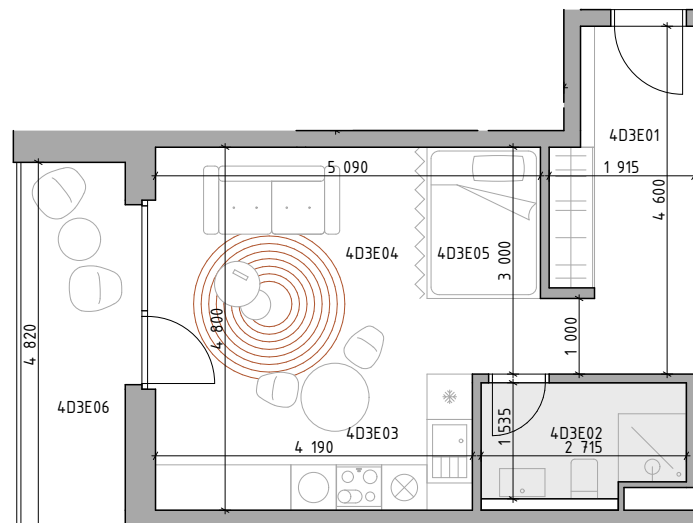

# C CUKROVAR

označenie bytu	podlažie	plocha interiéru	plocha exteriéru
4D3E	3	34,95 m <sup>2</sup>	6,72 m <sup>2</sup>

## 1-IZBOVÝ BYT

4D3E01	CHODBA	9,68 m <sup>2</sup>
4D3E02	KÚPEĽŇA	3,97 m <sup>2</sup>
4D3E03	KUCHYŇA	4,32 m <sup>2</sup>
4D3E04	OBÝVACIA IZBA	13,99 m <sup>2</sup>
4D3E05	SPACÍ KÚT	3,00 m <sup>2</sup>
4D3E06	LODŽIA	6,72 m <sup>2</sup>