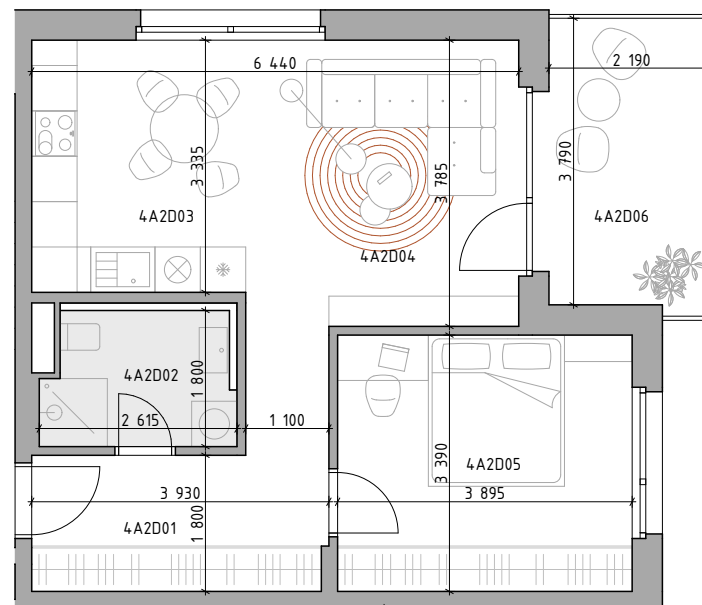

C CUKROVAR

označenie bytu	podlažie	plocha interiéru	plocha exteriéru
4A2D	2	49,77 m ²	8,44 m ²

2-IZBOVÝ BYT

4A2D01	CHODBA	8,89 m ²
4A2D02	KÚPEĽŇA	4,58 m ²
4A2D03	KUCHYŇA	9,44 m ²
4A2D04	OBÝVACIA IZBA	13,66 m ²
4A2D05	IZBA	13,20 m ²
4A2D06	LODŽIA	8,44 m ²