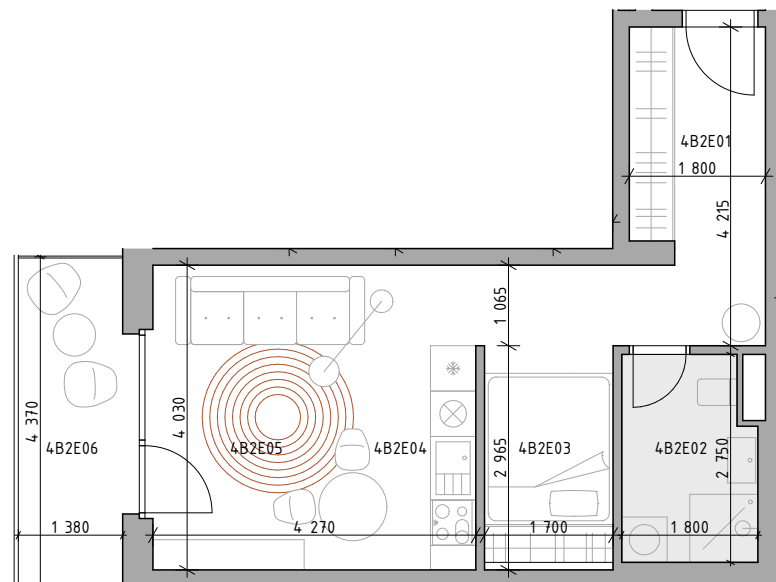

C CUKROVAR

označenie bytu	podlažie	plocha interiér	plocha exteriér
4B2E	2	36,32 m ²	6,10 m ²

1-IZBOVÝ BYT

4B2E01	CHODBA	9,56 m ²
4B2E02	KÚPEĽŇA	4,69 m ²
4B2E03	SPACÍ KÚT	4,87 m ²
4B2E04	KUCHYŇA	4,31 m ²
4B2E05	OBÝVACIA IZBA	12,90 m ²
4B2E06	LODŽIA	6,10 m ²