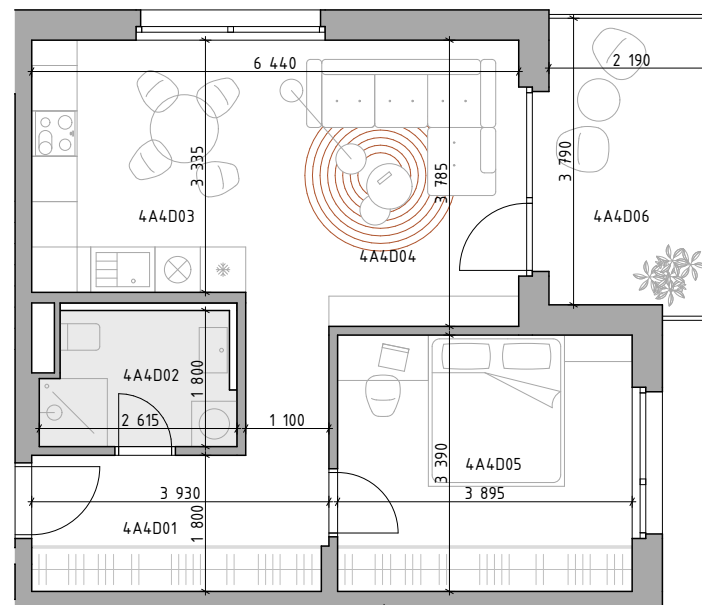

C CUKROVAR

označenie bytu	podlažie	plocha interiéru	plocha exteriéru
4A4D	4	49,77 m ²	8,44 m ²

2-IZBOVÝ BYT

4A4D01	CHODBA	8,89 m ²
4A4D02	KÚPEĽŇA	4,58 m ²
4A4D03	KUCHYŇA	9,44 m ²
4A4D04	OBÝVACIA IZBA	13,66 m ²
4A4D05	IZBA	13,20 m ²
4A4D06	LODŽIA	8,44 m ²