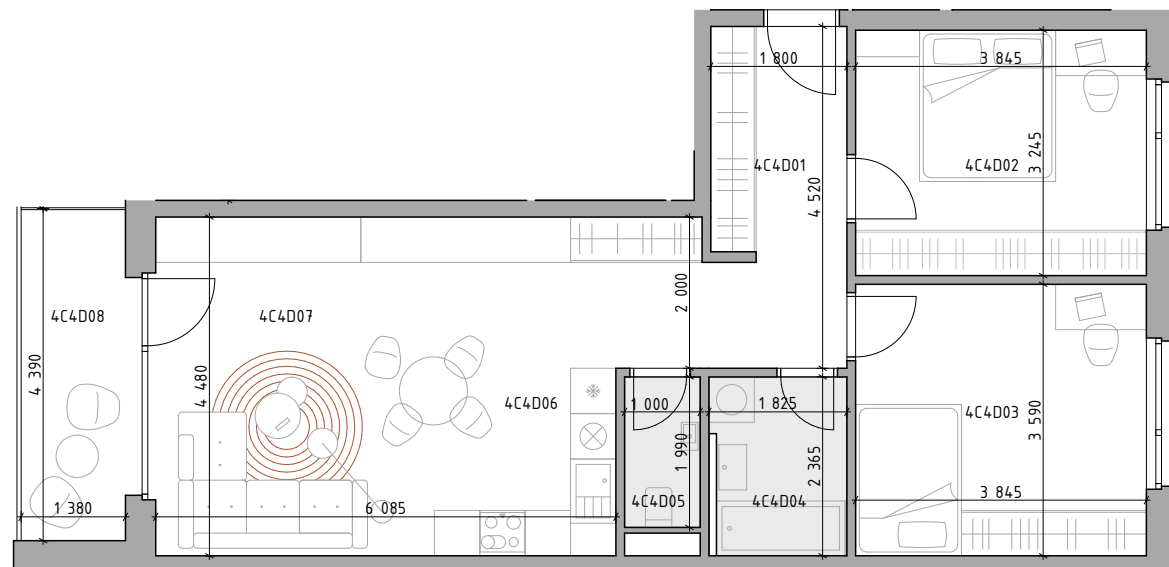

C CUKROVAR

| označenie bytu | podlažie | plocha interiéru | plocha exteriéru |
|----------------|----------|----------------------|---------------------|
| 4C4D | 4 | 70,19 m ² | 6,15 m ² |

3-IZBOVÝ BYT

| | | |
|--------|---------------|----------------------|
| 4C4D01 | CHODBA | 10,50 m ² |
| 4C4D02 | IZBA | 12,48 m ² |
| 4C4D03 | IZBA | 13,80 m ² |
| 4C4D04 | KÚPEĽŇA | 4,15 m ² |
| 4C4D05 | WC | 1,99 m ² |
| 4C4D06 | KUCHYŇA | 10,75 m ² |
| 4C4D07 | OBÝVACIA IZBA | 16,51 m ² |
| 4C4D08 | LODŽIA | 6,15 m ² |