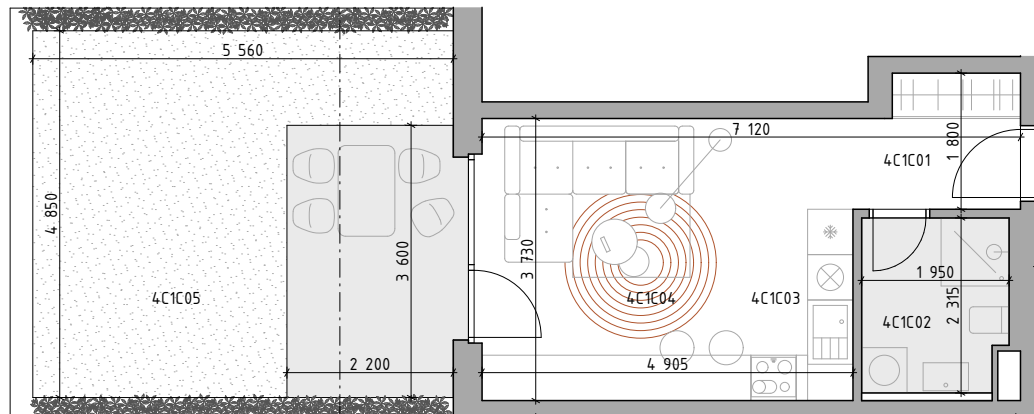

# C CUKROVAR

označenie bytu	podlažie	plocha interiér	plocha exteriér
4C1C	1	26,34 m <sup>2</sup>	26,97 m <sup>2</sup>

## 1-IZBOVÝ BYT

4C1C01	CHODBA	3,68 m <sup>2</sup>
4C1C02	KÚPEĽŇA	4,37 m <sup>2</sup>
4C1C03	KUCHYŇA	5,04 m <sup>2</sup>
4C1C04	OBÝVACIA IZBA	13,26 m <sup>2</sup>
4C1C05	PREDŽÁHRADKA	26,97 m <sup>2</sup>