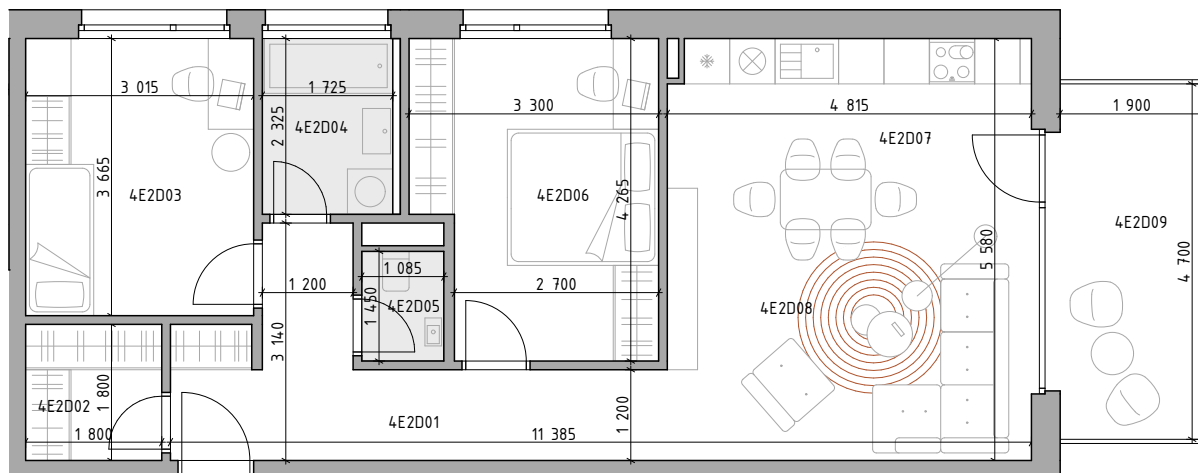

C CUKROVAR

označenie bytu	podlažie	plocha interiér	plocha exteriér
4E2D	2	70,37 m ²	8,93 m ²

3-IZBOVÝ BYT

4E2D01	CHODBA	10,86 m ²
4E2D02	ŠATNÍK	3,24 m ²
4E2D03	IZBA	11,05 m ²
4E2D04	KÚPEĽŇA	4,01 m ²
4E2D05	WC	1,57 m ²
4E2D06	IZBA	12,91 m ²
4E2D07	KUCHYŇA	5,64 m ²
4E2D08	OBÝVACIA IZBA	21,09 m ²
4E2D09	BALKÓN	8,93 m ²