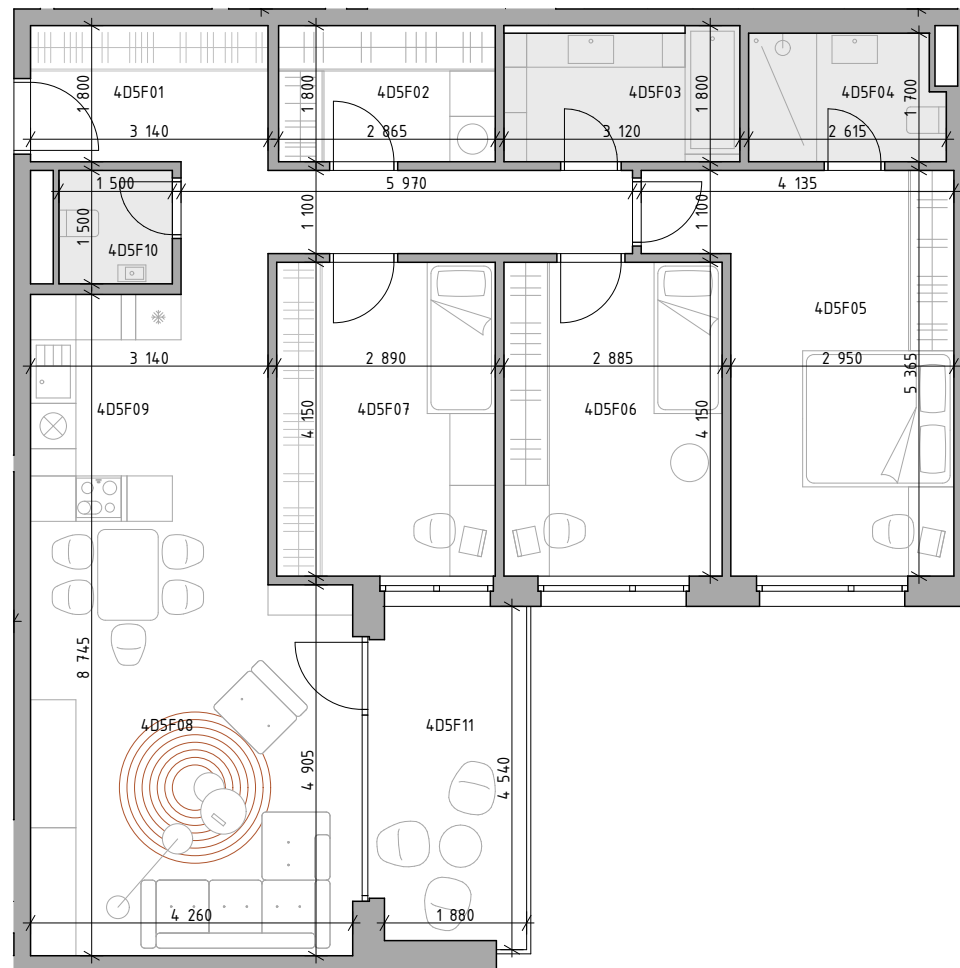

C CUKROVAR

4-IZBOVÝ BYT

4D5F01	CHODBA	13,66 m ²
4D5F02	ŠATNÍK	5,26 m ²
4D5F03	KÚPEĽŇA	5,38 m ²
4D5F04	KÚPEĽŇA	4,27 m ²
4D5F05	IZBA	17,13 m ²
4D5F06	IZBA	11,97 m ²
4D5F07	IZBA	11,99 m ²
4D5F08	OBÝVACIA IZBA	20,90 m ²
4D5F09	KUCHÝŇA	11,81 m ²
4D5F10	WC	2,25 m ²
4D5F11	LODŽIA	8,45 m ²

označenie bytu	podlažie	plocha interier	plocha exteriér
4D5F	5	104,63 m ²	8,45 m ²

NEO | REALITNÁ
KANCELÁRIA

Mgr. Barbara Mruškovičová, RSC.
mruskovicova@neoreal.sk
+421 915 119 052

Dušan Sivák
sivak@neoreal.sk
+421 911 880 988

 **UNITED**

Pôdorys a rozmiestnenie vnútorného vybavenia bytu sú ilustračné. Uvedené rozmery sú predbežné a nemusia sa zhodovať s realizačným projektom.