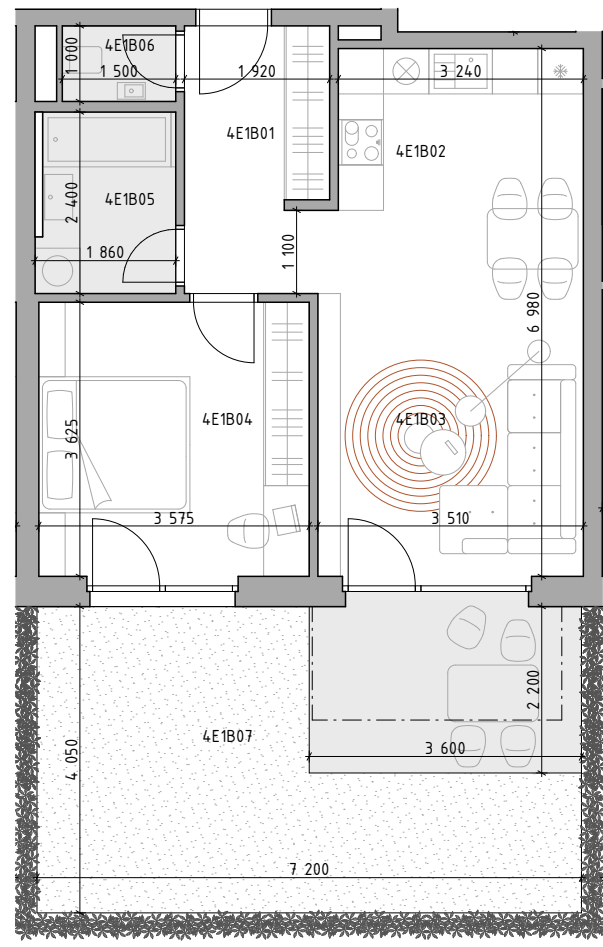

C CUKROVAR

2-IZBOVÝ BYT

4E1B01	CHODBA	6,84 m ²
4E1B02	KUCHYŇA	10,50 m ²
4E1B03	OBÝVACIA IZBA	13,13 m ²
4E1B04	IZBA	12,96 m ²
4E1B05	KÚPEĽŇA	4,07 m ²
4E1B06	WC	1,50 m ²
4E1B07	PREDŽÁHRADKA	29,16 m ²

označenie bytu	podlažie	plocha interiéru	plocha exteriéru
4E1B	1	48,99 m ²	29,16 m ²