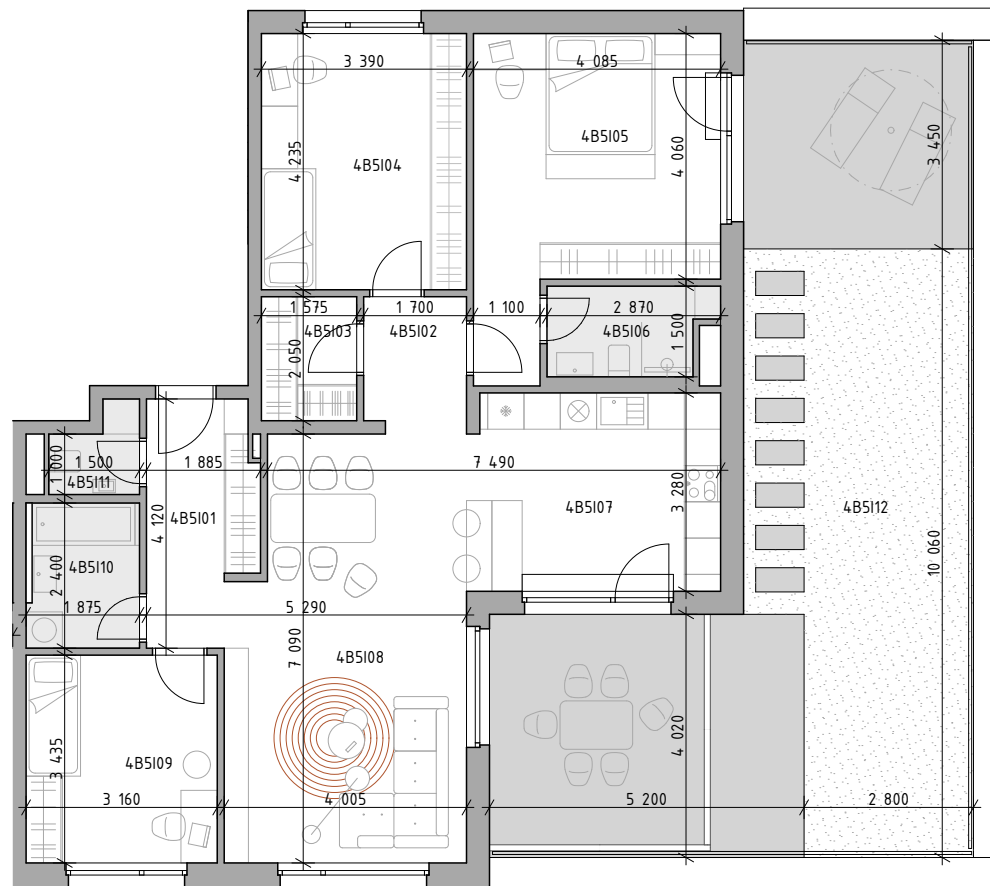

C CUKROVAR

označenie bytu	podlažie	plocha interiéru	plocha exteriéru
4B51	5	107,93 m ²	68,23 m ²

4-IZBOVÝ BYT

4B5101	CHODBA	6,81 m ²
4B5102	CHODBA	3,78 m ²
4B5103	ŠATNÍK	3,23 m ²
4B5104	IZBA	14,36 m ²
4B5105	IZBA	18,53 m ²
4B5106	KÚPEĽŇA	3,91 m ²
4B5107	KUCHYŇA	13,63 m ²
4B5108	OBÝVACIA IZBA	26,65 m ²
4B5109	IZBA	10,85 m ²
4B5110	KÚPEĽŇA	4,33 m ²
4B5111	WC	1,85 m ²
4B5112	TERASA + ZELENÁ STRECHA	68,23 m ²