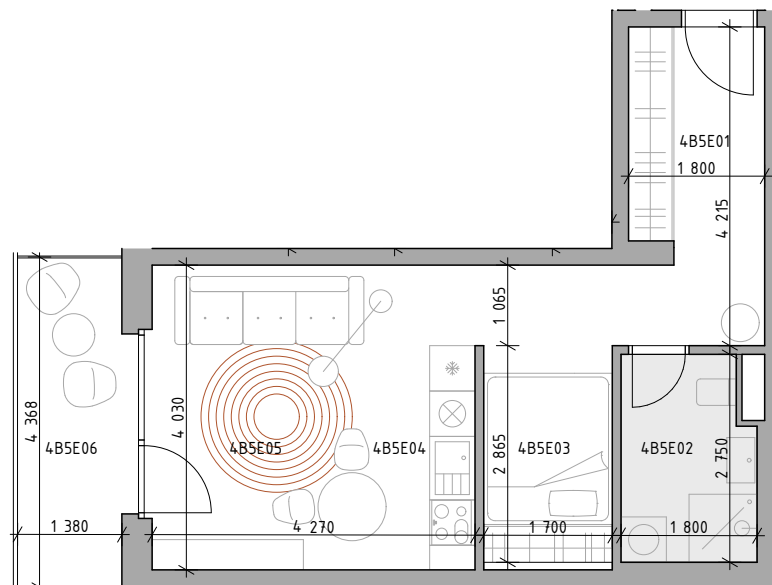

# C CUKROVAR

označenie bytu	podlažie	plocha interiéru	plocha exteriéru
4B5E	5	36,32 m <sup>2</sup>	6,10 m <sup>2</sup>

## 1-IZBOVÝ BYT

4B5E01	CHODBA	9,56 m <sup>2</sup>
4B5E02	KÚPEĽŇA	4,69 m <sup>2</sup>
4B5E03	SPACÍ KÚT	4,87 m <sup>2</sup>
4B5E04	KUCHYŇA	4,31 m <sup>2</sup>
4B5E05	OBÝVACIA IZBA	12,90 m <sup>2</sup>
4B5E06	LODŽIA	6,10 m <sup>2</sup>