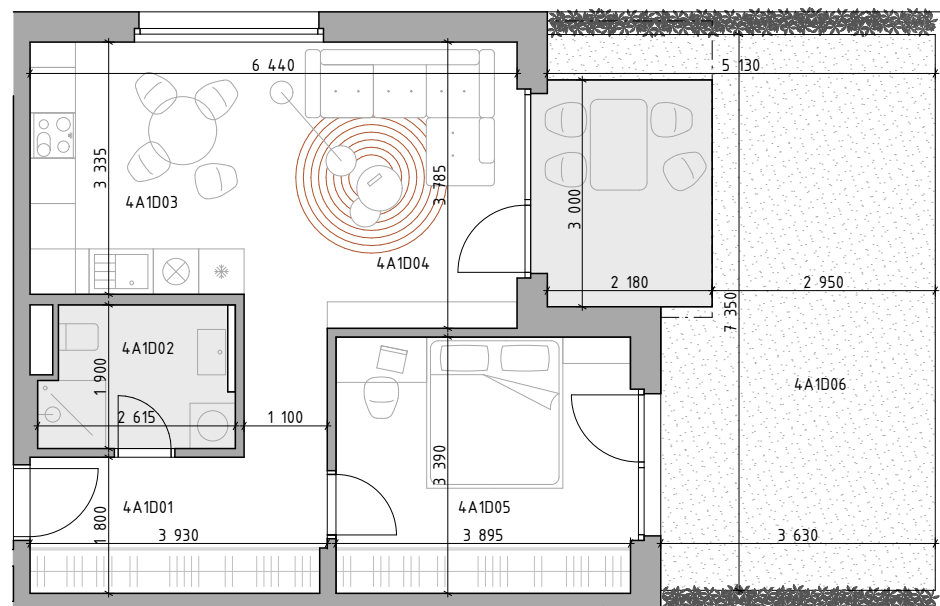

C CUKROVAR

označenie bytu	podlažie	plocha interiéru	plocha exteriéru
4A1D	1	49,77 m ²	32,08 m ²

2-IZBOVÝ BYT

4A1D01	CHODBA	8,89 m ²
4A1D02	KÚPEĽŇA	4,58 m ²
4A1D03	KUCHYŇA	9,44 m ²
4A1D04	OBÝVACIA IZBA	13,66 m ²
4A1D05	IZBA	13,20 m ²
4A1D06	PREDŽÁHRADKA	32,08 m ²