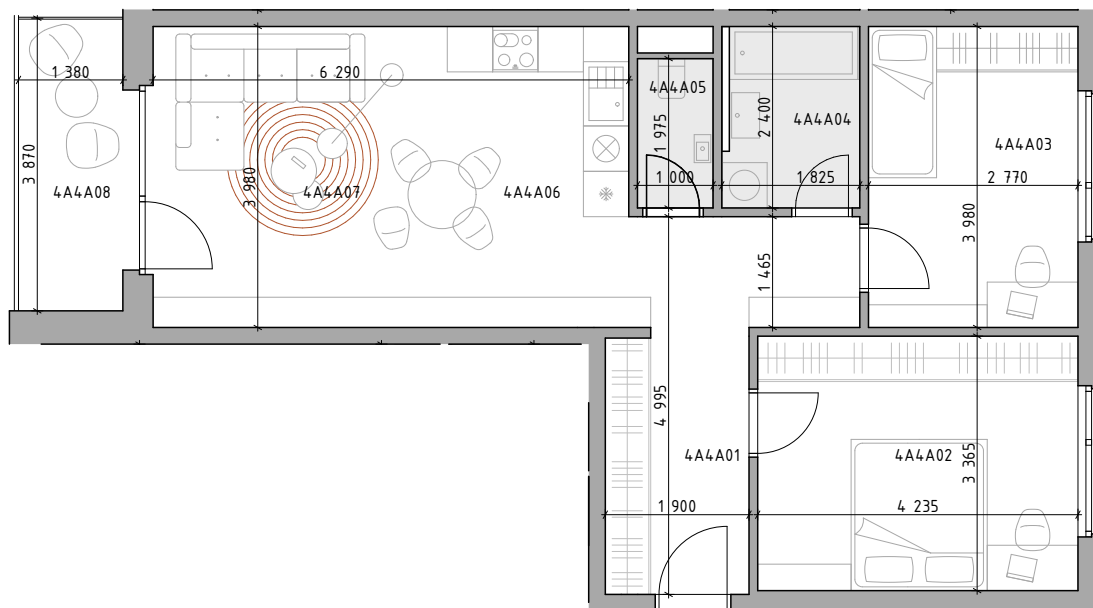

C CUKROVAR

označenie bytu	podlažie	plocha interiéru	plocha exteriéru
4A4A	4	67,60 m ²	5,42 m ²

3-IZBOVÝ BYT

4A4A01	CHODBA	11,10 m ²
4A4A02	IZBA	14,25 m ²
4A4A03	IZBA	11,02 m ²
4A4A04	KÚPEĽŇA	4,22 m ²
4A4A05	WC	1,98 m ²
4A4A06	KUCHYŇA	9,55 m ²
4A4A07	OBÝVACIA IZBA	15,48 m ²
4A4A08	LODŽIA	5,42 m ²