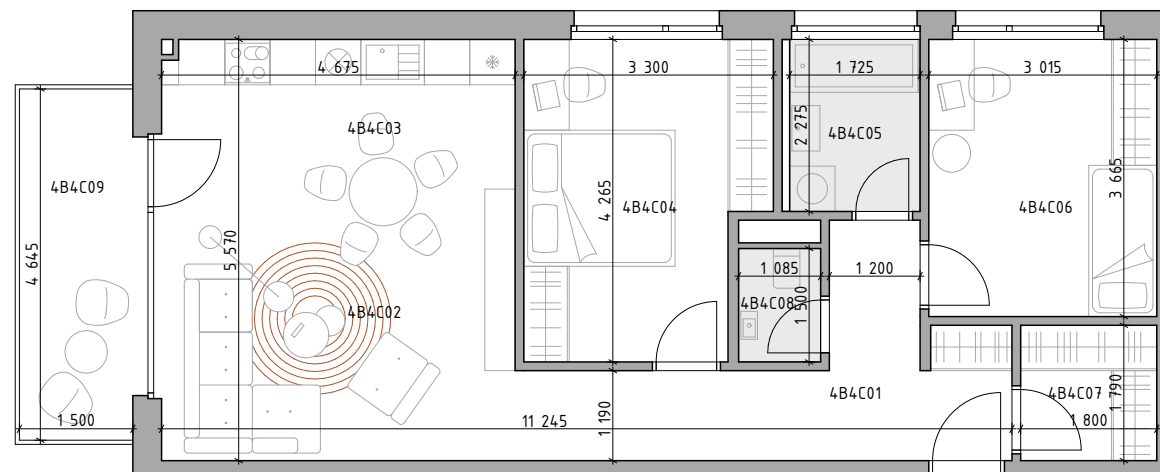

C CUKROVAR

označenie bytu

4B4C

podlažie

4

plocha interiér

69,53 m²

plocha exteriér

7,05 m²

3-IZBOVÝ BYT

4B4C01	CHODBA	10,85 m ²
4B4C02	OBÝVACIA IZBA	19,03 m ²
4B4C03	KUCHYŇA	6,95 m ²
4B4C04	IZBA	12,88 m ²
4B4C05	KÚPEĽŇA	3,92 m ²
4B4C06	IZBA	11,05 m ²
4B4C07	ŠATNÍK	3,22 m ²
4B4C08	WC	1,63 m ²
4B4C09	BALKÓN	7,05 m ²