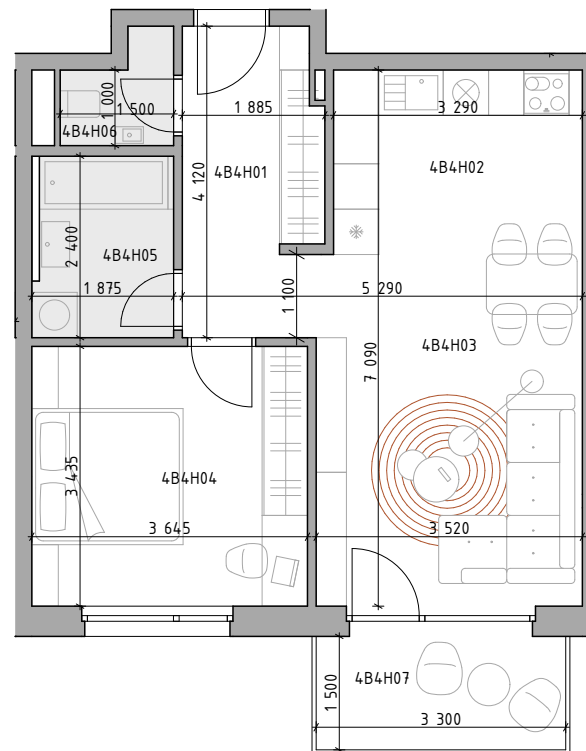

C CUKROVAR

označenie bytu	podlažie	plocha interiéru	plocha exteriéru
4B4H	4	50,44 m ²	4,95 m ²

2-IZBOVÝ BYT

4B4H01	CHODBA	7,59 m ²
4B4H02	KUCHYŇA	8,03 m ²
4B4H03	OBÝVACIA IZBA	16,11 m ²
4B4H04	IZBA	12,52 m ²
4B4H05	KÚPEĽŇA	4,34 m ²
4B4H06	WC	1,85 m ²
4B4H07	BALKÓN	4,95 m ²

NEO | REALITNÁ
KANCELÁRIA

Mgr. Barbara Mruškovičová, RSc.
mruskovicova@neoreal.sk
+421 915 119 052

Dušan Sivák
sivak@neoreal.sk
+421 911 880 988

 **UNITED**

Pôdorys a rozmiestnenie vnútorného vybavenia bytu sú ilustračné. Uvedené rozmery sú predbežné a nemusia sa zhodovať s realizačným projektom.