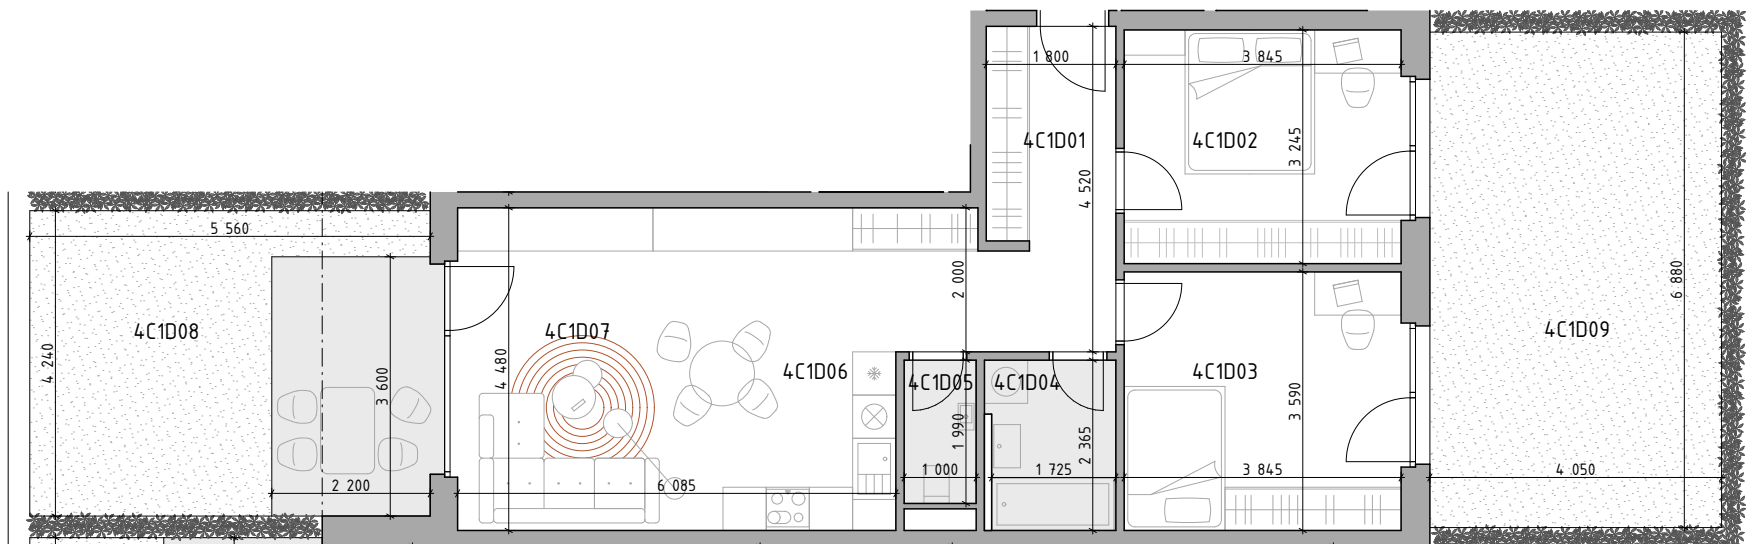

označenie bytu	podlažie	plocha interiér	plocha exteriér
4C1D	1	70,19 m ²	51,44 m ²

3-IZBOVÝ BYT

4C1D01	CHODBA	10,50 m ²
4C1D02	IZBA	12,48 m ²
4C1D03	IZBA	13,80 m ²
4C1D04	KÚPEĽŇA	4,15 m ²
4C1D05	WC	1,99 m ²
4C1D06	KUCHYŇA	10,75 m ²
4C1D07	OBÝVACIA IZBA	16,51 m ²
4C1D08	PREDŽÁHRADKA	23,58 m ²
4C1D09	PREDŽÁHRADKA	27,86 m ²