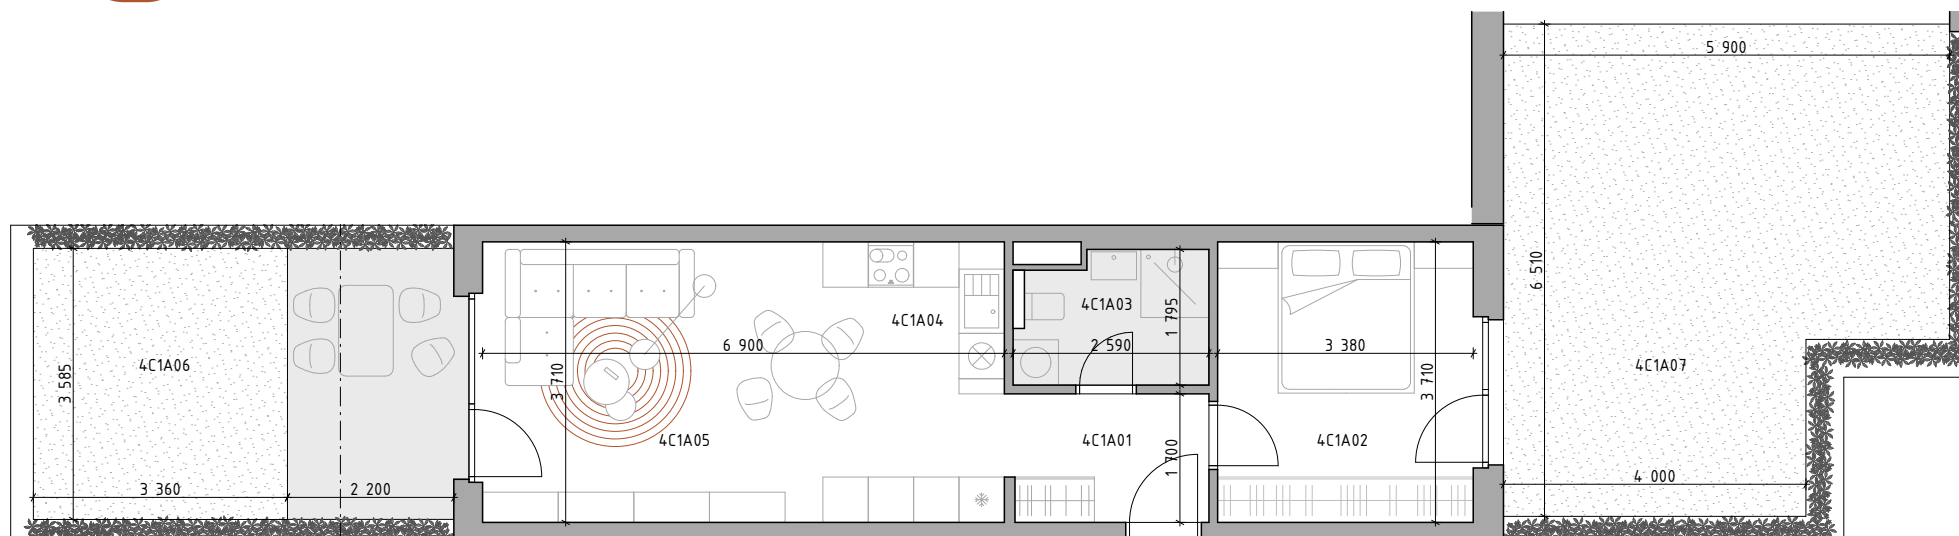

označenie bytu

4C1A

podlažie

1

plocha interiér

46,92 m²

plocha exteriér

53,88 m²

2-IZBOVÝ BYT

4C1A01	CHODBA	4,51 m ²
4C1A02	IZBA	12,54 m ²
4C1A03	KÚPEĽŇA	4,27 m ²
4C1A04	KUCHYŇA	8,90 m ²
4C1A05	OBÝVACIA IZBA	16,70 m ²
4C1A06	PREDŽÁHRADKA	19,92 m ²
4C1A07	PREDŽÁHRADKA	33,96 m ²

NEO | REALITNÁ
KANCELÁRIA