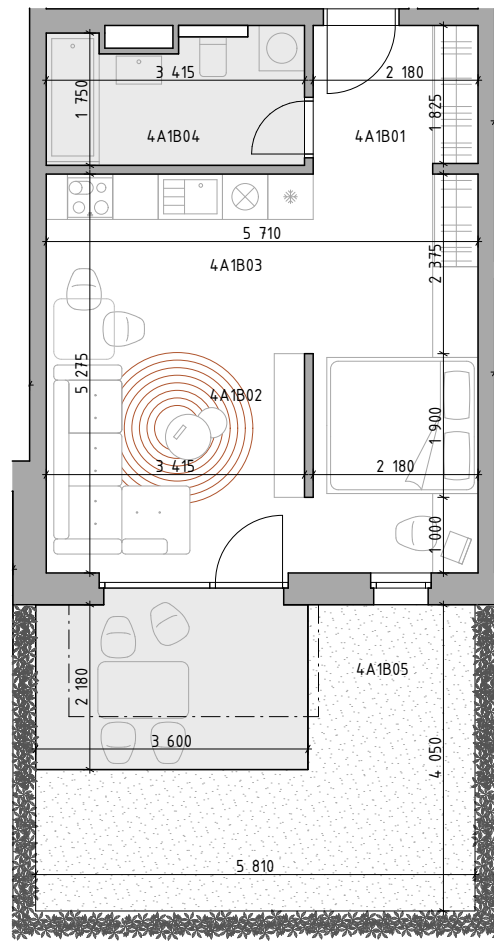

# C CUKROVAR

označenie bytu	podlažie	plocha interiéru	plocha exteriéru
4A1B	1	39,82 m <sup>2</sup>	23,53 m <sup>2</sup>

## 1-IZBOVÝ BYT

4A1B01	CHODBA	4,20 m <sup>2</sup>
4A1B02	OBÝV. IZBA SO SPAC. KÚT.	16,34 m <sup>2</sup>
4A1B03	KUCHYŇA	13,56 m <sup>2</sup>
4A1B04	KÚPEĽŇA	5,72 m <sup>2</sup>
4A1B05	PREDŽÁHRADKA	23,53 m <sup>2</sup>