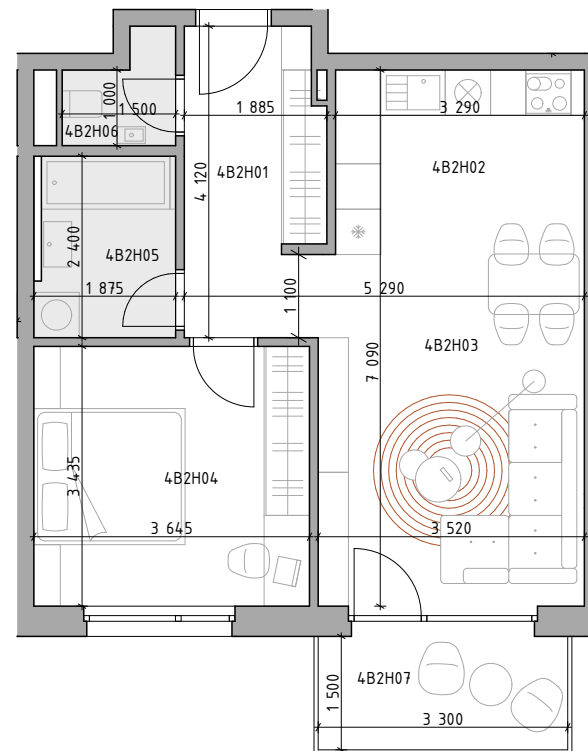

C CUKROVAR

označenie bytu	podlažie	plocha interiéru	plocha exteriéru
4B2H	2	50,44 m ²	4,95 m ²

2-IZBOVÝ BYT

4B2H01	CHODBA	7,59 m ²
4B2H02	KUCHYŇA	8,03 m ²
4B2H03	OBÝVACIA IZBA	16,11 m ²
4B2H04	IZBA	12,52 m ²
4B2H05	KÚPEĽŇA	4,34 m ²
4B2H06	WC	1,85 m ²
4B2H07	BALKÓN	4,95 m ²

NEO | REALITNÁ
KANCELÁRIA

Mgr. Barbara Mruškovičová, RSc.
mruskovicova@neoreal.sk
+421 915 119 052

Dušan Sivák
sivak@neoreal.sk
+421 911 880 988

 **UNITED**

Pôdorys a rozmiestnenie vnútorného vybavenia bytu sú ilustračné. Uvedené rozmery sú predbežné a nemusia sa zhodovať s realizačným projektom.