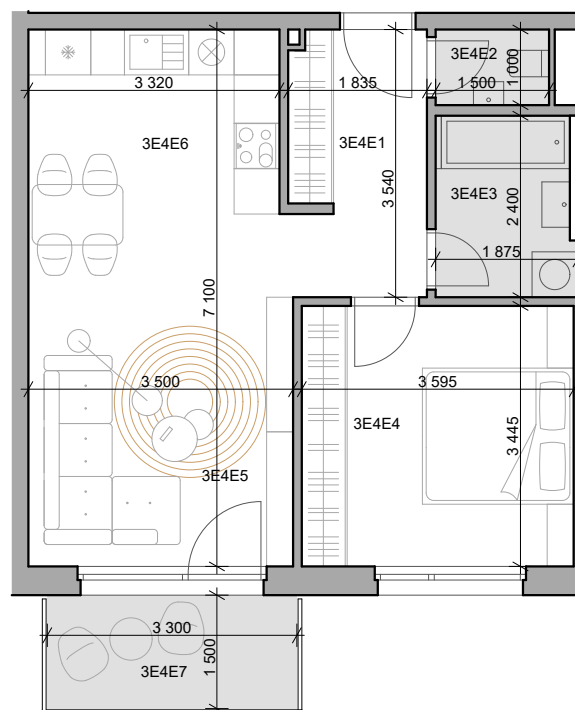

CUKROVAR

označenie bytu	podlažie	plocha interiér	plocha exteriér
3E4E	4	48,91 m ²	4,95 m ²

2 - izbový byt

3E4E1	CHODBA	6,28 m ²
3E4E2	WC	1,50 m ²
3E4E3	KÚPEĽŇA	4,34 m ²
3E4E4	IZBA	12,38 m ²
3E4E5	OBÝVACIA IZBA	12,46 m ²
3E4E6	KUCHYŇA	11,95 m ²
3E4E7	BALKÓN	4,95 m ²

NEO | REALITNÁ
KANCELÁRIA

Dušan Sívák
+421 911 880 988
sivak@neoreal.sk

Pôdorys a rozmiestnenie vnútorného vybavenia bytu sú ilustračné. Uvedené rozmery sú predbežné a nemusia sa zhodovať s realizačným projektom.