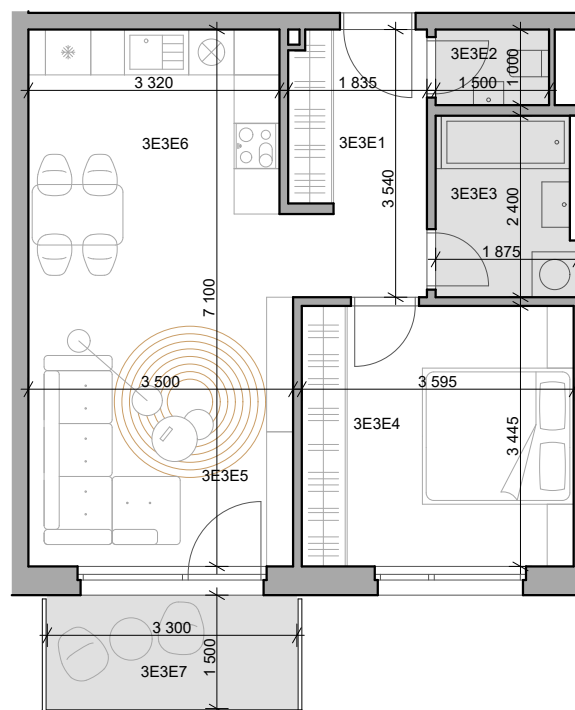

# CUKROVAR

označenie bytu	podlažie	plocha interiér	plocha exteriér
3E3E	3	48,91 m <sup>2</sup>	4,95 m <sup>2</sup>

2 - izbový byt

3E3E1	CHODBA	6,28 m <sup>2</sup>
3E3E2	WC	1,50 m <sup>2</sup>
3E3E3	KÚPEĽŇA	4,34 m <sup>2</sup>
3E3E4	IZBA	12,38 m <sup>2</sup>
3E3E5	OBÝVACIA IZBA	12,46 m <sup>2</sup>
3E3E6	KUCHYŇA	11,95 m <sup>2</sup>
3E3E7	BALKÓN	4,95 m <sup>2</sup>

**NEO** | REALITNÁ  
KANCELÁRIA

Dušan Sívák  
+421 911 880 988  
sivak@neoreal.sk

Pôdorys a rozmiestnenie vnútorného vybavenia bytu sú ilustračné. Uvedené rozmery sú predbežné a nemusia sa zhodovať s realizačným projektom.