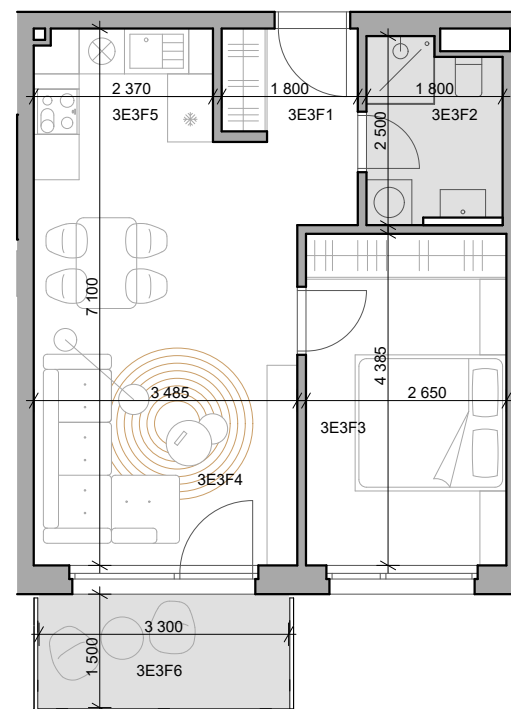

# CUKROVAR

označenie bytu	podlažie	plocha interiér	plocha exteriér
3E3F	3	42,29 m <sup>2</sup>	4,95 m <sup>2</sup>

2 - izbový byt

3E3F1	CHODBA	3,50 m <sup>2</sup>
3E3F2	KÚPEĽŇA	4,15 m <sup>2</sup>
3E3F3	IZBA	11,62 m <sup>2</sup>
3E3F4	OBÝVACIA IZBA	15,68 m <sup>2</sup>
3E3F5	KUCHYŇA	7,34 m <sup>2</sup>
3E3F6	BALKÓN	4,95 m <sup>2</sup>

**NEO** | REALITNÁ  
KANCELÁRIA

Dušan Sívák  
+421 911 880 988  
sivak@neoreal.sk

Pôdorys a rozmiestnenie vnútorného vybavenia bytu sú ilustračné. Uvedené rozmery sú predbežné a nemusia sa zhodovať s realizačným projektom.