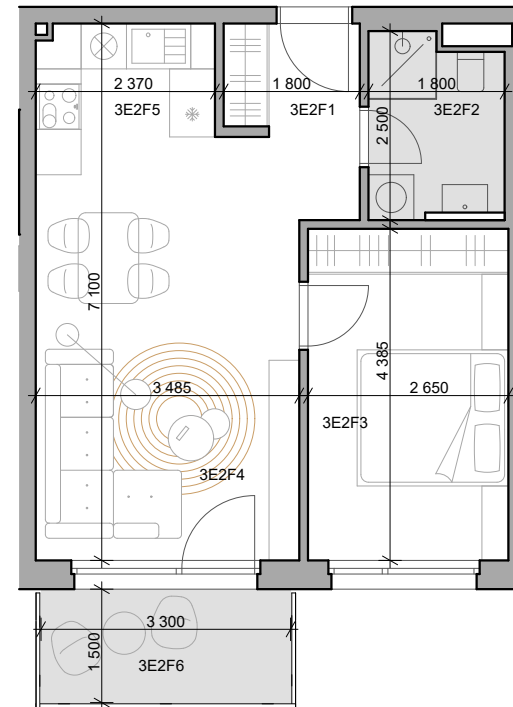

# CUKROVAR

označenie bytu	podlažie	plocha interiér	plocha exteriér
3E2F	2	42,29 m <sup>2</sup>	4,95 m <sup>2</sup>

2 - izbový byt

3E2F1	CHODBA	3,50 m <sup>2</sup>
3E2F2	KÚPEĽŇA	4,15 m <sup>2</sup>
3E2F3	IZBA	11,62 m <sup>2</sup>
3E2F4	OBÝVACIA IZBA	15,68 m <sup>2</sup>
3E2F5	KUCHYŇA	7,34 m <sup>2</sup>
3E2F6	BALKÓN	4,95 m <sup>2</sup>

**NEO** | REALITNÁ  
KANCELÁRIA

Dušan Sívák  
+421 911 880 988  
sivak@neoreal.sk

Pôdorys a rozmiestnenie vnútorného vybavenia bytu sú ilustračné. Uvedené rozmery sú predbežné a nemusia sa zhodovať s realizačným projektom.