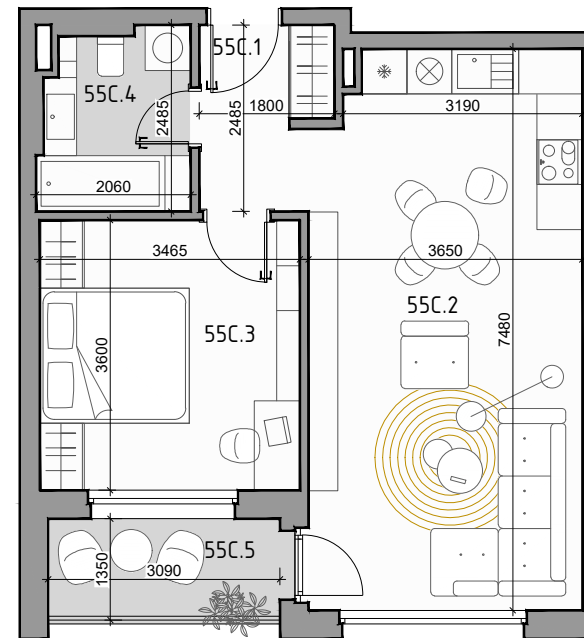

CUKROVAR

označenie bytu	podlažie	plocha interier	plocha exteriér
55C	5	47,79 m ²	4,33 m ²

2 - IZBOVÝ BYT

55C.1	PREDSIEŇ	4,01 m ²
55C.2	OBÝVACIA IZBA + KK	26,66 m ²
55C.3	IZBA	12,47 m ²
55C.4	KÚPEĽŇA	4,65 m ²
55C.5	LOGGIA	4,33 m ²

NEO | REALITNÁ
KANCELÁRIA

Dušan Sivák
+421 911 880 988
sivak@neoreal.sk

Pôdorys a rozmiestnenie vnútorného vybavenia bytu sú ilustračné. Uvedené rozmery sú predbežné a nemusia sa zhodovať s realizačným projektom.