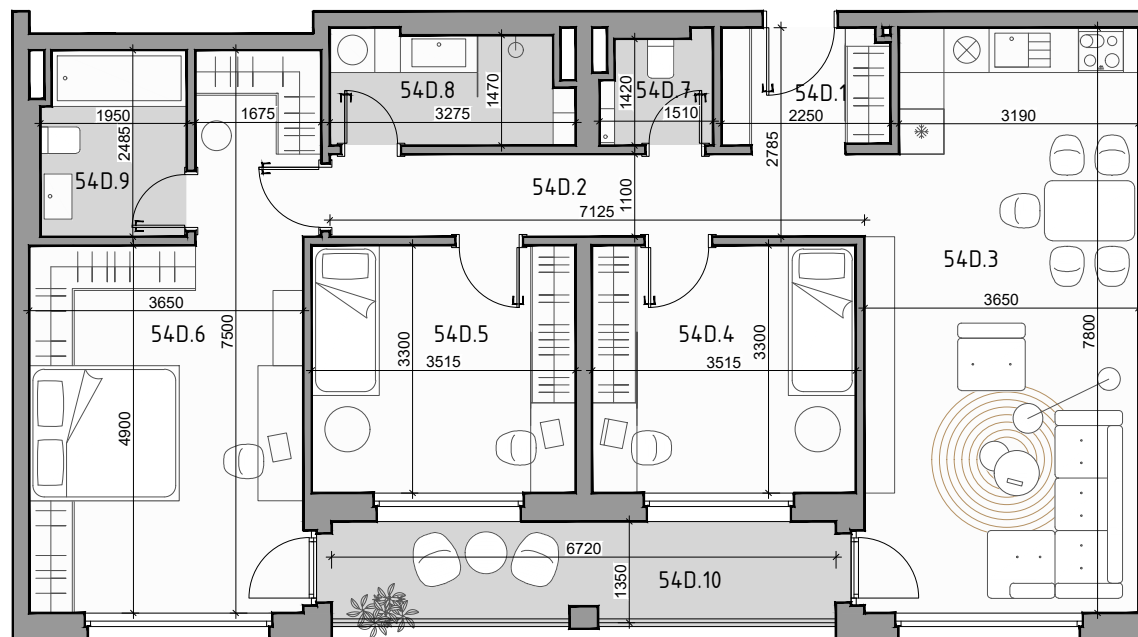

CUKROVAR

označenie bytu	podlažie	plocha interiér	plocha exteriér
54D	4	96,26 m ²	9,67 m ²

4 - IZBOVÝ BYT

54D.1	PREDSIEŇ	3,62 m ²
54D.2	CHODBA	7,84 m ²
54D.3	OBÝVACIA IZBA + KK	27,80 m ²
54D.4	IZBA	11,60 m ²
54D.5	IZBA	11,60 m ²
54D.6	IZBA	22,30 m ²
54D.7	WC	2,07 m ²
54D.8	KÚPEĽŇA	4,70 m ²
54D.9	KÚPEĽŇA	4,73 m ²
54D.10	LOGGIA	9,67 m ²

NEO | REALITNÁ
KANCELÁRIA

Dušan Sivák
+421 911 880 988
sivak@neoreal.sk

Pôdorys a rozmiestnenie vnútorného vybavenia bytu sú ilustračné. Uvedené rozmery sú predbežné a nemusia sa zhodovať s realizačným projektom.