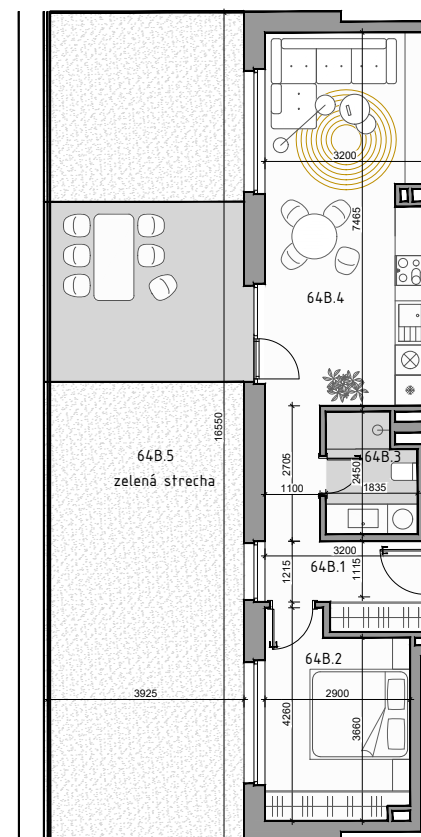

CUKROVAR

2 - IZBOVÝ BYT

64B.1	PREDSIEŇ	8,00 m ²
64B.2	IZBA	11,18 m ²
64B.3	KÚPEĽŇA	4,01 m ²
64B.4	OBÝVACIA MIESTNOSŤ + KK	23,62 m ²
64B.5	TERASA	66,20 m ²

označenie bytu	podlažie	plocha interiér	plocha exteriér
64B	4	46,80 m ²	66,20 m ²

NEO | REALITNÁ
KANCELÁRIA

Dušan Sivák
+421 911 880 988
sivak@neoreal.sk

Pôdorys a rozmiestnenie vnútorného vybavenia bytu sú ilustračné. Uvedené rozmery sú predbežné a nemusia sa zhodovať s realizačným projektom.