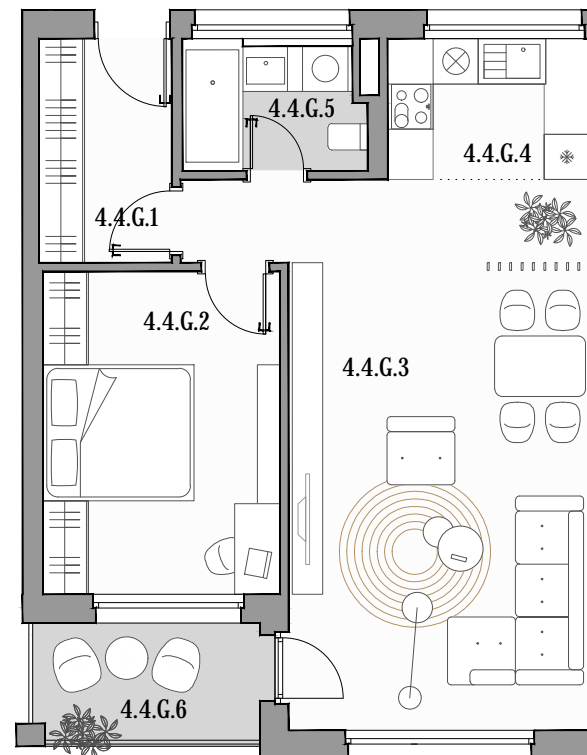

CUKROVAR

2 - IZBOVÝ BYT

4.4.G.1	PREDSIEŇ	5,20 m ²
4.4.G.2	IZBA	13,39 m ²
4.4.G.3	OBÝVACIA ČASŤ	30,57 m ²
4.4.G.4	KUCHYŇA	4,98 m ²
4.4.G.5	KÚPEĽŇA	3,97 m ²
4.4.G.6	LOGGIA	4,85 m ²

označenie bytu	podlažie	plocha interiér	plocha exteriér
4.4.G	4	58,11 m ²	4,85 m ²

NEO | REALITNÁ
KANCELÁRIA

Dušan Sivák
+421 911 880 988
sivak@neoreal.sk

Pôdorys a rozmiestnenie vnútorného vybavenia bytu sú ilustračné. Uvedené rozmery sú predbežné a nemusia sa zhodovať s realizačným projektom.